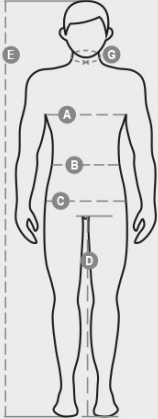

**301**

000561-0149

Spaltlæderforklæde af koskind, 60 x 90 cm. Egenskaber: robust, meget modstandsdygtig. Styrker: beskyttelse. Anvendelsesområder: tung håndtering, velegnet til kontakt med varmt, afgratet materiale.

SAMMENSÆTNING: OKSE SPALTLÆDER  
UDSEENDE: FORKLÆDE SPALTLÆDER  
VÆGT: 400 GR/MQ  
STØRRELSER: U  
PAKKE: 1/10  
HS-KODE: 42034000  
MADE IN: IT

**FARVER**

IS  
99003

---

---

**ANVENDELSESOMRÅDER**

Casual&amp;Workwear - Tops

International sizes		XXS		XS		S		M		L		XL		XXL		3XL		4XL		5XL	
IT - DE		36	38	40	42	44	46	48	50	52	54	56	58	60	62	64	66	68	70	72	74
FR - ES		32	34	36	38	40	42	44	46	48	50	52	54	56	58	60	62	64	66	68	70
UK		29	30	31	33	34	36	38	39	41	42	44	46	47	48	50	52	53	55	56	58
Collar	(G) - cm	37	37	38	38	39	39	40	40	41	41	42,5	42,5	44	44	45	45	46	46	47	47
	(G) - in	14½	14½	15	15	15½	15½	15¾	15¾	16	16	16¾	16¾	17¼	17¼	17¾	17¾	18	18	18½	18½
Chest	(A) - cm	72	76	80	84	88	92	96	100	104	108	112	116	120	124	128	132	136	140	144	148
	(A) - in	28	30	31	33	34	36	38	39	41	42	44	46	47	48	50	52	53	55	56	58
Waist	(B) - cm	64	68	72	74	76	80	84	88	92	96	100	104	108	112	116	120	124	128	132	136
	(B) - in	25	27	28	29	30	32	33	34	36	38	40	41	43	45	46	48	49	51	52	54
Height	(E) - cm	170/181						175/187						175/189							
	(E) - in	67/71						69/73						69/75							