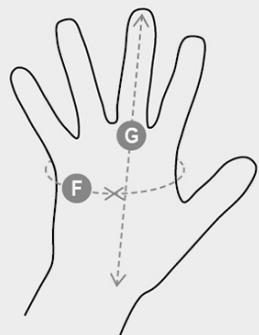

ANVENDELSESOMRÅDER

		Gloves					
Numeric sizes		6	7	8	9	10	11
International sizes		XS	S	M	L	XL	XXL
Palm circumference	(F) - cm	15,2	17,8	20,3	22,9	25,4	27,9
	(F) - in	6	7	8	9	10	11
Hand length	(G) - cm	16	17,1	18,2	19,2	20,4	21,5
	(G) - in	6-6½	6½-7	7-7½	7½	8	8½

cm = centimeters - in = inches

FIND UD AF MERE, SCAN HER