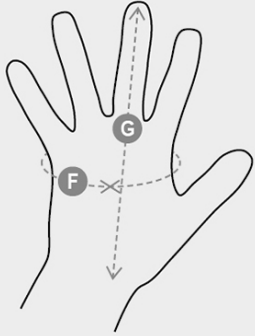

HANDY CO

S00184-0121

Bomuldshandsker med ubrudt tråd 10G, kantstrikket manchet. Egenskaber: blød. Styrker: komfort, følsomhed, præcision. Anvendelsesområder: let, skånsom brug, præcis samling og håndtering under tørre forhold. Mindste enhed, der sælges: 1 dusin (12 par). Kanten vil have forskellig farve afhængigt af størrelsen.

SAMMENSÆTNING: 100 % BOMULD

UDSEENDE: BOMULD TYPEN KONTINUERLIG TRÅD

STØRRELSER: S-L

PAKKE: 12/240

HS-KODE: 61169200

MADE IN: IN

FARVER

FLØDE
11010

ANVENDELSESOMRÅDER

		Gloves					
Numeric sizes		6	7	8	9	10	11
International sizes		XS	S	M	L	XL	XXL
Palm circumference	(F) - cm	15,2	17,8	20,3	22,9	25,4	27,9
	(F) - in	6	7	8	9	10	11
Hand length	(G) - cm	16	17,1	18,2	19,2	20,4	21,5
	(G) - in	6-6½	6½-7	7-7½	7½	8	8½

cm = centimeters - in = inches

FIND UD AF MERE, SCAN HER