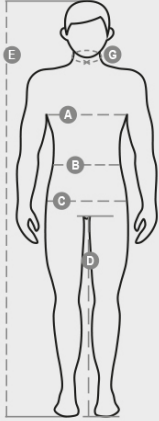

PP-U-06 HEAD COVER WITH DUCK

TONGUE

Engangshovedbeklædning i "non-woven fabric", med visir og hårne. 1000-styks æske pakket i 10 poser à 100 enheder.

SAMMENSÆTNING: 100 % POLYPROPYLEN
UDSEENDE: NON-WOVEN FABRIC
VÆGT: 10 GR/MQ
STØRRELSER: U
PAKKE: 100/1000
HS-KODE: 65050090
MADE IN: CN

FARVER

HVID
00000

VASKEANVISNINGER

Casual&Workwear - Tops

International sizes	XXS		XS		S		M		L		XL		XXL		3XL		4XL		5XL		
IT - DE	36	38	40	42	44	46	48	50	52	54	56	58	60	62	64	66	68	70	72	74	
FR - ES	32	34	36	38	40	42	44	46	48	50	52	54	56	58	60	62	64	66	68	70	
UK	29	30	31	33	34	36	38	39	41	42	44	46	47	48	50	52	53	55	56	58	
Collar	(G) - cm	37	37	38	38	39	39	40	40	41	41	42,5	42,5	44	44	45	45	46	46	47	47
	(G) - in	14½	14½	15	15	15½	15½	15¾	15¾	16	16	16¾	16¾	17¼	17¼	17¾	17¾	18	18	18½	18½
Chest	(A) - cm	72	76	80	84	88	92	96	100	104	108	112	116	120	124	128	132	136	140	144	148
	(A) - in	28	30	31	33	34	36	38	39	41	42	44	46	47	48	50	52	53	55	56	58
Waist	(B) - cm	64	68	72	74	76	80	84	88	92	96	100	104	108	112	116	120	124	128	132	136
	(B) - in	25	27	28	29	30	32	33	34	36	38	40	41	43	45	46	48	49	51	52	54
Height	(E) - cm	170/181						175/187						175/189							
	(E) - in	67/71						69/73						69/75							

FIND UD AF MERE, SCAN HER