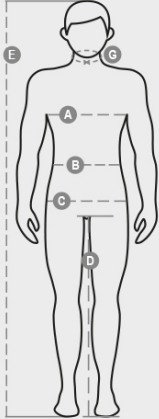

## PP-U-04 SHOE COVER

---

001735-0563

Engangsovertrækssko i "non-woven fabric" med elastisk ankelstrop.  
1000-styks æske pakket i poser à 100 enheder.

SAMMENSÆTNING: 100 % POLYPROPYLEN  
UDSEENDE: NON-WOVEN FABRIC  
VÆGT: 30 GR/MQ  
STØRRELSER: U  
PAKKE: 100/1000  
HS-KODE: 63079098  
MADE IN: CN

**FARVER**

---

HIMMELBLÅ  
10000

---

VASKEANVISNINGER

Casual&Workwear - Tops

International sizes		XXS		XS		S		M		L		XL		XXL		3XL		4XL		5XL	
IT - DE		36	38	40	42	44	46	48	50	52	54	56	58	60	62	64	66	68	70	72	74
FR - ES		32	34	36	38	40	42	44	46	48	50	52	54	56	58	60	62	64	66	68	70
UK		29	30	31	33	34	36	38	39	41	42	44	46	47	48	50	52	53	55	56	58
Collar	(G) - cm	37	37	38	38	39	39	40	40	41	41	42,5	42,5	44	44	45	45	46	46	47	47
	(G) - in	14½	14½	15	15	15½	15½	15¾	15¾	16	16	16¾	16¾	17¼	17¼	17¾	17¾	18	18	18½	18½
Chest	(A) - cm	72	76	80	84	88	92	96	100	104	108	112	116	120	124	128	132	136	140	144	148
	(A) - in	28	30	31	33	34	36	38	39	41	42	44	46	47	48	50	52	53	55	56	58
Waist	(B) - cm	64	68	72	74	76	80	84	88	92	96	100	104	108	112	116	120	124	128	132	136
	(B) - in	25	27	28	29	30	32	33	34	36	38	40	41	43	45	46	48	49	51	52	54
Height	(E) - cm	170/181						175/187						175/189							
	(E) - in	67/71						69/73						69/75							

FIND UD AF MERE, SCAN HER