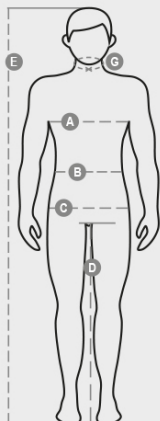

SMARAGDGRØN
07002

MARINEBLÅ
08007

HIMMELBLÅ
10000

ANTRACIT
13042

VASKEANVISNINGER

CERTIFICERINGER

Casual&Workwear - Tops

International sizes	XXS		XS		S		M		L		XL		XXL		3XL		4XL		5XL		
IT - DE	36	38	40	42	44	46	48	50	52	54	56	58	60	62	64	66	68	70	72	74	
FR - ES	32	34	36	38	40	42	44	46	48	50	52	54	56	58	60	62	64	66	68	70	
UK	29	30	31	33	34	36	38	39	41	42	44	46	47	48	50	52	53	55	56	58	
Collar	(G) - cm	37	37	38	38	39	39	40	40	41	41	42,5	42,5	44	44	45	45	46	46	47	47
	(G) - in	14½	14½	15	15	15½	15½	15¾	15¾	16	16	16¾	16¾	17¼	17¼	17¾	17¾	18	18	18½	18½
Chest	(A) - cm	72	76	80	84	88	92	96	100	104	108	112	116	120	124	128	132	136	140	144	148
	(A) - in	28	30	31	33	34	36	38	39	41	42	44	46	47	48	50	52	53	55	56	58
Waist	(B) - cm	64	68	72	74	76	80	84	88	92	96	100	104	108	112	116	120	124	128	132	136
	(B) - in	25	27	28	29	30	32	33	34	36	38	40	41	43	45	46	48	49	51	52	54
Height	(E) - cm	170/181						175/187						175/189							
	(E) - in	67/71						69/73						69/75							