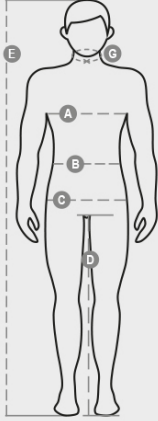

CLIPS PMF

001608-0202

Bøjle med 2 klemmer udstyret med en speciel svamp, der giver bedre hold og større beskyttelse af sarte genstande, trykt logo, soft-touch let skridsikker gummibelægning, ideel til bermudashorts og sportsbukser.

UDSEENDE: SOFT-TOUCH.PAYPER-LOGO

VæGT: 200 GR/MQ

STØRRELSER: 36

PAKKE: 1/30

HS-KODE: 39269097

MADE IN: IT

FARVER

SORT
14000

Casual&Workwear - Tops

International sizes		XXS		XS		S		M		L		XL		XXL		3XL		4XL		5XL	
IT - DE		36	38	40	42	44	46	48	50	52	54	56	58	60	62	64	66	68	70	72	74
FR - ES		32	34	36	38	40	42	44	46	48	50	52	54	56	58	60	62	64	66	68	70
UK		29	30	31	33	34	36	38	39	41	42	44	46	47	48	50	52	53	55	56	58
Collar	(G) - cm	37	37	38	38	39	39	40	40	41	41	42,5	42,5	44	44	45	45	46	46	47	47
	(G) - in	14½	14½	15	15	15½	15½	15¾	15¾	16	16	16¾	16¾	17¼	17¼	17¾	17¾	18	18	18½	18½
Chest	(A) - cm	72	76	80	84	88	92	96	100	104	108	112	116	120	124	128	132	136	140	144	148
	(A) - in	28	30	31	33	34	36	38	39	41	42	44	46	47	48	50	52	53	55	56	58
Waist	(B) - cm	64	68	72	74	76	80	84	88	92	96	100	104	108	112	116	120	124	128	132	136
	(B) - in	25	27	28	29	30	32	33	34	36	38	40	41	43	45	46	48	49	51	52	54
Height	(E) - cm	170/181					175/187					175/189									
	(E) - in	67/71					69/73					69/75									