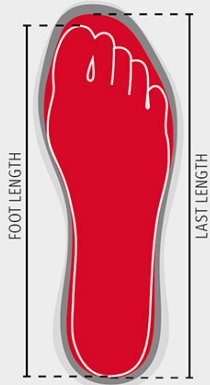

GET FRESH LOW LD S1P-SUE

001515-0463

Antistatisk lavsikkerhedssko til kvinder, overdel i vandafvisende og åndbart perforeret spaltlæder, indvendig foring (gennem hele den indvendige overflade) åndbar og slidstærk, 1 + 1 metalfrie øjer og 6 + 6 forstærkede snørehuller, reflekterende indsatser i hælbeskyttelse og yderside af spidsen, spids af støbt aluminium, aftagelig Ortholite X40 016-svangstøtte, certificeret forstærket antipunkteringsstof i indersål, antivridningsskaft, hesteskoformet undertå, ultralet polyurethan-mellemsål, stor sejhed og PU polyether MASTER BALANCE-dæmpning med balanceret tæthed, XTRAIL GRIP-ydersål af TPU med hæl- og tåspidsbeskytter.

SAMMENSÆTNING: CROSTA BOVINA
 UDSEENDE: PERFORERET RUSKIND
 VæGT: 642 GR
 STØRRELSER: 35-36-37-38-40-41-42
 PAKKE: 1/6
 HS-KODE: 64034000
 MADE IN: IT

FARVER

			
SORT S0004	KAKI S0202	MARINEBLÅ S0301	STÅLGRÅ S1005

SOLE LAST FOOT

Shoes

Mondopoint (mm)	225	225	230	235	235	240	245	245	250	255	255	260	265	265	270	275	275	280	285	285	290	295	295	300	305	305	310	315	315	320	325	325	330	335	335	
EUR	35	35½	36	36½	37	37½	38	38½	39	39½	40½	40½	41	41½	42	42½	43	43½	44	44½	45	45½	46	46½	47	47½	48	48½	49	49½	50	50½	51	51½	52	
UK	2,5	3	3,5	3,5	4	4,5	5	5,5	5,5	6	6,5	7	7,5	7,5	8	8,5	9	9	9,5	10	10,5	11	11	11,5	12	12,5	13	13	13,5	14	14,5	14,5	15	15,5	16	
US Man	3	3,5	4	4,5	4,5	5	5,5	6	6	6,5	7	7,5	8	8	8,5	9	9,5	9,5	10	10,5	11	11,5	11,5	12	12,5	13	13,5	13,5	14	14,5	15	15	15,5	16	16,5	
US Woman	4	4,5	5	5,5	5,5	6	6,5	7	7	7,5	8	8,5	8,5	9	9,5																					