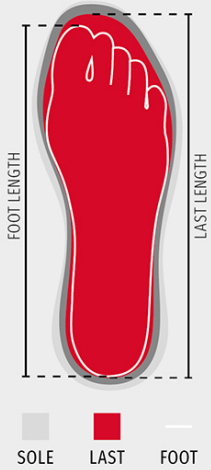

GET FORCE MID LD S3-NBK

001506-0414

Antistatisk medium sikkerhedssko til kvinder, overdel i vandafvisende og åndbart læder, indvendig foring (på hele den indvendige overflade), åndbar og slidstærk, 8 + 8 metalfrie øjer, pampa-korn hælbeskytter med reflekterende indsats, trykstøbt aluminium spids, Ortholite X40 016 aftagelig svangstøtte, certificeret anti-punktur forstærket stof indersål, anti-torsion skaft, hesteskoformet undertå, ultralet polyurethan mellemsål, stor sejhed og polyether MASTER BALANCE-dæmpning med balanceret tæthed, XTRAIL GRIP-ydersål af TPU med hæl- og tåspidsbeskytter.

SAMMENSÆTNING: OKSE NARVLÆDER

UDSEENDE: NUBUCK

VæGT: 694 GR

STØRRELSER: 35-36-37-38-39-40-41-42

PAKKE: 1/6

HS-KODE: 64034000

MADE IN: IT

FARVER

Blad vedrørende emballagens kvaliteter og miljøegenskaber

% genvundet materiale	-
Genanvendelighed	-
Tilstedeværelse af farlige stoffer	Indeholder ikke farlige stoffer

Shoes

Mondopoint (mm)	225	225	230	235	235	240	245	245	250	255	255	260	265	265	270	275	275	280	285	285	290	295	295	300	305	305	310	315	315	320	325	325	330	335	335	
EUR	35	35½	36	36½	37	37½	38	38½	39	39½	40½	40½	41	41½	42	42½	43	43½	44	44½	45	45½	46	46½	47	47½	48	48½	49	49½	50	50½	51	51½	52	
UK	2,5	3	3,5	3,5	4	4,5	5	5,5	5,5	6	6,5	7	7,5	7,5	8	8,5	9	9	9,5	10	10,5	11	11	11,5	12	12,5	13	13	13,5	14	14,5	14,5	15	15,5	16	
US Man	3	3,5	4	4,5	4,5	5	5,5	6	6	6,5	7	7,5	8	8	8,5	9	9,5	9,5	10	10,5	11	11,5	11,5	12	12,5	13	13,5	13,5	14	14,5	15	15	15,5	16	16,5	
US Woman	4	4,5	5	5,5	5,5	6	6,5	7	7	7,5	8	8,5	8,5	9	9,5																					