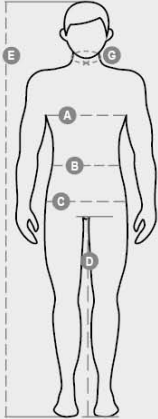

CRAFT

001281-0336

Pánské bermudy s vysokou viditelností s retroreflexními pásy, boční pružné pásy a poutky v pase, zapínání na zip a plastový knoflík. Dvě přední kapsy klasického střihu, boční kapsa Lock System, držák na metr, dvě zadní kapsy - jedna otevřená a jedna s chlopní na suchý zip. Kontrastní švy, rozkrok a vnitřní strana nohy trojitou jehlou.

SLOŽENÍ: 50% BAVLNA 50% POLYESTER
 VZHLED: KEPR
 HMOTNOST: 250 GR/MQ
 VELIKOSTI: S-M-L-XL-XXL-3XL
 OBAL: 1/20
 HS CODE: 62034311
 MADE IN: CN

BARVY

ŽLUTÁ FLUO/NÁMOŘNICKÁ MODRÁ
01014

ORANŽOVÁ FLUO/NÁMOŘNICKÁ MODRÁ
02011

List týkající se vlastností a environmentálních charakteristik obalu

% recyklovaného materiálu	100
Recyklovatelnost	-
Přítomnost nebezpečných látek	Neobsahuje nebezpečné látky

Casual&Workwear - Bottoms

International sizes	XXS		XS		S		M		L		XL		XXL		3XL		4XL		5XL		
IT - DE	36	38	40	42	44	46	48	50	52	54	56	58	60	62	64	66	68	70	72	74	
FR - ES	32	34	36	38	40	42	44	46	48	50	52	54	56	58	60	62	64	66	68	70	
UK - US	25	27	28	29	30	32	33	34	36	38	40	41	43	45	46	48	49	51	52	54	
Waist	(B) - cm	64	68	72	74	76	80	84	88	92	96	100	104	108	112	116	120	124	128	132	136
	(B) - in	25	27	28	29	30	32	33	34	36	38	40	41	43	45	46	48	49	51	52	54
Hips	(C) - cm	80	84	88	90	92	96	100	104	108	112	116	120	124	128	132	136	140	144	148	152
	(C) - in	31	33	34	35	36	38	39	41	42	44	46	47	49	50	52	53	55	56	58	59
Inside leg	(D) - cm	82	82	84	84	85	85	86	86	87	87	88	88	88	88	88	89	89	89	89	
	(D) - in	32	32	33	33	33	33	33	33	34	34	34	34	34	34	34	34	35	35	35	35
Height	(E) - cm	170/181						175/187						175/189							
	(E) - in	67/71						69/73						69/75							