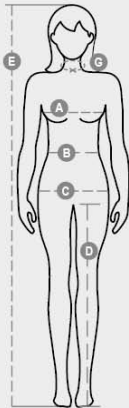

## FOREST LADY STRETCH

001197-0376

Dámské kalhoty klasického střihu, streč, celoroční, elastické pásky na bocích a poutka v pase, zapínání na zip a na kovový knoflík, dvě přední kapsy klasického střihu, dvě postranní kapsy s klopou a druky, jedna kapsa na zip po levé straně, skrytá kapsa na svinovací metr po pravé straně, dvě zadní prostřížené kapsy s knoflíkovou dírkou a knoflíkem.

SLOŽENÍ: 98% BAVLNA + 2% ELASTAN  
 VZHLED: KEPR STRETCH  
 HMOTNOST: 290 GR/MQ  
 VELIKOSTI: 38-40-42-44-46/48  
 OBAL: 1/20  
 HS CODE: 62046211  
 MADE IN: PK

% recyklovaného materiálu	100
Recyklovatelnost	-
Přítomnost nebezpečných látek	Neobsahuje nebezpečné látky

Casual&Workwear - Bottoms

International sizes		XS		S		M		L		XL		XXL		3XL			
IT		34	36	38	40	42	44	46	48	50	52	54	56	58	60		
FR - ES		30	32	34	36	38	40	42	44	46	48	50	52	54	56		
DE		28	30	32	34	36	38	40	42	44	46	48	50	52	54		
UK		2	4	6	8	10	12	14	16	18	20	22	24	26	28		
US		0	0	2	4	6	8	10	12	14	16	18	20	22	24		
Waist	(B) - cm	54	58	62	66	70	74	76	80	84	88	92	96	100	104		
	(B) - in	22	23	24	26	27	29	30	31	33	35	36	38	39	41		
Hips	(C) - cm	80	84	88	92	96	100	104	108	112	116	120	124	128	132		
	(C) - in	31	33	35	36	38	39	41	42	44	45	47	48	50	51		
Inside leg	(D) - cm	81	81	82	82	82	82	83	83	84	84	84	84	85	85		
	(D) - in	32	32	32	32	32	32	32	32	33	33	33	33	34	34		
Height	(E) - cm	160/175								168/185							
	(E) - in	63/69								66/73							