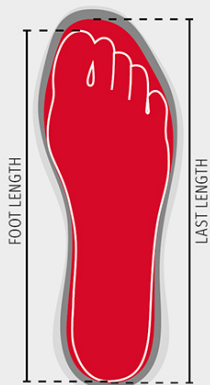

SOLE LAST FOOT

Shoes

Mondopoint (mm)	225	225	230	235	235	240	245	245	250	255	255	260	265	265	270	275	275	280	285	285	290	295	295	300	305	305	310	315	315	320	325	325	330	335	335	
EUR	35	35½	36	36½	37	37½	38	38½	39	39½	40½	40½	41	41½	42	42½	43	43½	44	44½	45	45½	46	46½	47	47½	48	48½	49	49½	50	50½	51	51½	52	
UK	2,5	3	3,5	3,5	4	4,5	5	5,5	5,5	6	6,5	7	7,5	7,5	8	8,5	9	9	9,5	10	10,5	11	11	11,5	12	12,5	13	13	13,5	14	14,5	14,5	15	15,5	16	
US Man	3	3,5	4	4,5	4,5	5	5,5	6	6	6,5	7	7,5	8	8	8,5	9	9,5	9,5	10	10,5	11	11,5	11,5	12	12,5	13	13,5	13,5	14	14,5	15	15	15,5	16	16,5	
US Woman	4	4,5	5	5,5	5,5	6	6,5	7	7	7,5	8	8,5	8,5	9	9,5																					