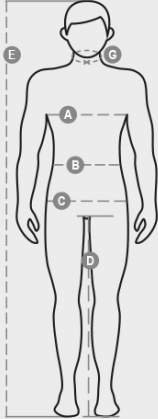

## PP-U-09 SLEEVE COVER

S01072-P231

Jednorázové polyethylenové návleky na rukávy s elastickými okraji a tepelně svařenými švy. Délka: 45 cm, šířka: 20 cm, tloušťka: 20 mikronů. Každý návlek váží přibližně 3 g. Baleno po 1000 kusech v sáčcích po 100 kusech.

SLOŽENÍ: 100% POLYETYLEN  
VZHLED: POLYETYLEN  
HMOTNOST: 15 GR/MQ  
VELIKOSTI: U  
OBAL: 100/1000  
HS CODE: 39269097  
MADE IN: CN

**BARVY**

SVĚTLE MODRÁ  
10000

VLASTNOSTI

NÁVOD NA PRANÍ

Casual&amp;Workwear - Tops

International sizes	XXS		XS		S		M		L		XL		XXL		3XL		4XL		5XL		
IT - DE	36	38	40	42	44	46	48	50	52	54	56	58	60	62	64	66	68	70	72	74	
FR - ES	32	34	36	38	40	42	44	46	48	50	52	54	56	58	60	62	64	66	68	70	
UK	29	30	31	33	34	36	38	39	41	42	44	46	47	48	50	52	53	55	56	58	
Collar	(G) - cm	37	37	38	38	39	39	40	40	41	41	42,5	42,5	44	44	45	45	46	46	47	47
	(G) - in	14½	14½	15	15	15½	15½	15¾	15¾	16	16	16¾	16¾	17¼	17¼	17¾	17¾	18	18	18½	18½
Chest	(A) - cm	72	76	80	84	88	92	96	100	104	108	112	116	120	124	128	132	136	140	144	148
	(A) - in	28	30	31	33	34	36	38	39	41	42	44	46	47	48	50	52	53	55	56	58
Waist	(B) - cm	64	68	72	74	76	80	84	88	92	96	100	104	108	112	116	120	124	128	132	136
	(B) - in	25	27	28	29	30	32	33	34	36	38	40	41	43	45	46	48	49	51	52	54
Height	(E) - cm	170/181						175/187						175/189							
	(E) - in	67/71						69/73						69/75							