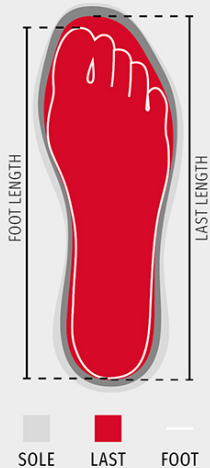

SLOŽENÍ: 50% POLYESTER + 27% POLYAMID + 23%
POLYURETAN

VZHLED: PU Tek

HMOTNOST: 1680 GR

OBAL: 1/6

HS CODE: 64041990

MADE IN: IT

BARVY

			
ROCK SPACE S0401	ROCK ACID S0402	ROCK SUN S0406	ROCK NEBULA S0413

VLASTNOSTI

CERTIFIKACE

DOPORUČENÁ HLAVNÍ POLE

List týkající se vlastností a environmentálních charakteristik výrobku

% recyklovaného materiálu	-
Recyklovatelnost	-
Přítomnost plastových mikrovláken	-
Přítomnost nebezpečných látek	Neobsahuje nebezpečné látky
Šití	CN CINA
Sestavení	IT ITALIA
Dokončovací úprava	IT ITALIA

List týkající se vlastností a environmentálních charakteristik obalu

% recyklovaného materiálu	-
Recyklovatelnost	-
Přítomnost nebezpečných látek	Neobsahuje nebezpečné látky

Shoes

Mondopoint (mm)	225	225	230	235	235	240	245	245	250	255	255	260	265	265	270	275	275	280	285	285	290	295	295	300	305	305	310	315	315	320	325	325	330	335	335	
EUR	35	35½	36	36½	37	37½	38	38½	39	39½	40½	40½	41	41½	42	42½	43	43½	44	44½	45	45½	46	46½	47	47½	48	48½	49	49½	50	50½	51	51½	52	
UK	2,5	3	3,5	3,5	4	4,5	5	5,5	5,5	6	6,5	7	7,5	7,5	8	8,5	9	9	9,5	10	10,5	11	11	11,5	12	12,5	13	13	13,5	14	14,5	14,5	15	15,5	16	
US Man	3	3,5	4	4,5	4,5	5	5,5	6	6	6,5	7	7,5	8	8	8,5	9	9,5	9,5	10	10,5	11	11,5	11,5	12	12,5	13	13,5	13,5	14	14,5	15	15	15,5	16	16,5	
US Woman	4	4,5	5	5,5	5,5	6	6,5	7	7	7,5	8	8,5	8,5	9	9,5																					