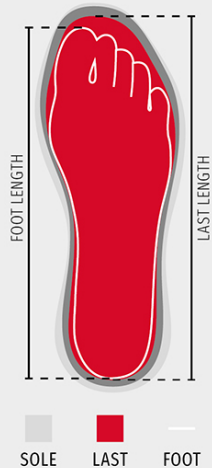

SLOŽENÍ: 50% POLYESTER + 27% POLYAMID + 23%
POLYURETAN

VZHLED: PU Tek

HMOTNOST: 1680 GR

OBAL: 1/6

HS CODE: 64041990

MADE IN: IT

BARVY

			
ROCK SPACE S0401	ROCK ACID S0402	ROCK SUN S0406	ROCK NEBULA S0413

VLASTNOSTI

CERTIFIKACE

DOPORUČENÁ HLAVNÍ POLE

List týkající se vlastností a environmentálních charakteristik výrobku

% recyklovaného materiálu	-
Recyklovatelnost	-
Přítomnost plastových mikrovláken	-
Přítomnost nebezpečných látek	Neobsahuje nebezpečné látky
Šití	CN CINA
Sestavení	IT ITALIA
Dokončovací úprava	IT ITALIA

List týkající se vlastností a environmentálních charakteristik obalu

% recyklovaného materiálu	-
Recyklovatelnost	-
Přítomnost nebezpečných látek	Neobsahuje nebezpečné látky

Shoes

Mondopoint (mm)	225	225	230	235	235	240	245	245	250	255	255	260	265	265	270	275	275	280	285	285	290	295	295	300	305	305	310	315	315	320	325	325	330	335	335	
EUR	35	35½	36	36½	37	37½	38	38½	39	39½	40½	40½	41	41½	42	42½	43	43½	44	44½	45	45½	46	46½	47	47½	48	48½	49	49½	50	50½	51	51½	52	
UK	2,5	3	3,5	3,5	4	4,5	5	5,5	5,5	6	6,5	7	7,5	7,5	8	8,5	9	9	9,5	10	10,5	11	11	11,5	12	12,5	13	13	13,5	14	14,5	14,5	15	15,5	16	
US Man	3	3,5	4	4,5	4,5	5	5,5	6	6	6,5	7	7,5	8	8	8,5	9	9,5	9,5	10	10,5	11	11,5	11,5	12	12,5	13	13,5	13,5	14	14,5	15	15	15,5	16	16,5	
US Woman	4	4,5	5	5,5	5,5	6	6,5	7	7	7,5	8	8,5	8,5	9	9,5																					