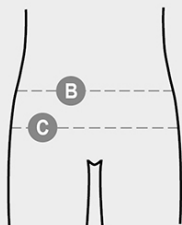

SLOŽENÍ: 95% BAVLNA + 5% ELASTAN  
VZHLED: STRETCH ZERZEJ  
HMOTNOST: 155 GR/MQ  
VELIKOSTI: XS-S-M-L-XL-XXL-3XL-4XL-5XL  
OBAL: 1/40  
HS CODE: 61071100  
MADE IN: PK

**BARVY**

NERO/GRIGIO MELANGE/BIANCO  
14058

**List týkající se vlastností a environmentálních charakteristik obalu**

% recyklovaného materiálu	-
Recyklovatelnost	-
Přítomnost nebezpečných látek	Neobsahuje nebezpečné látky

Underclothes

International sizes		XXS	XS	S	M	L	XL	XXL	3XL	4XL	5XL
IT - DE		38/40	42/44	46/48	50	52	54	56/58	60/62	64/66	68/70
FR - ES		34/36	38/40	42/44	46	48	50	52/54	56/58	60/62	64/66
UK		30/31	33/34	36/38	39	41	42	44/46	47/48	50/52	53/55
Waist	(B) - cm	66 - 70	73 - 76	80 - 84	85 - 88	89 - 92	94 - 98	100 - 105	108 - 113	116 - 120	124 - 128
	(B) - in	26 - 27	28 - 29	31 - 32	33 - 34	35 - 36	37 - 38	39 - 41	42 - 44	45 - 47	48 - 50
Hips	(C) - cm	81 - 86	88 - 92	95 - 99	101 - 104	105 - 109	110 - 114	115 - 120	124 - 128	132 - 136	140 - 144
	(C) - in	32 - 33	34 - 36	37 - 38	39 - 40	41 - 42	43 - 44	45 - 46	48 - 50	51 - 53	54 - 56