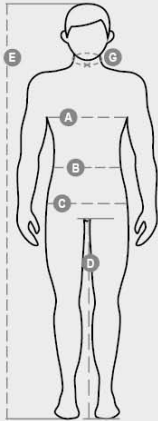

Workleisure & Professional - Tops

International sizes		XXS	XS	S	M	L	XL	XXL	3XL	4XL	5XL
IT - DE		38/40	42/44	46/48	50	52	54	56/58	60/62	64/66	68/70
FR - ES		34/36	38/40	42/44	46	48	50	52/54	56/58	60/62	64/66
UK		30/31	33/34	36/38	39	41	42	44/46	47/48	50/52	53/55
Collar	(G) - cm	38	39	40	40	41	41	42,5	44	45	46
	(G) - in	15	15½	15¾	15¾	16	16	16¾	17¼	17¾	18
Chest	(A) - cm	77 - 81	84 - 88	91 - 95	96 - 100	101 - 105	106 - 110	112 - 116	120 - 124	128 - 132	136 - 140
	(A) - in	30 - 31	32 - 34	35 - 37	38 - 39	39 - 40	41 - 43	44 - 45	47 - 48	50 - 51	53 - 55
Waist	(B) - cm	66 - 70	73 - 76	80 - 84	85 - 88	89 - 92	94 - 98	100 - 105	108 - 113	116 - 120	124 - 128
	(B) - in	26 - 27	28 - 29	31 - 32	33 - 34	35 - 36	37 - 38	39 - 41	42 - 44	45 - 47	48 - 50
Height	(E) - cm	170/181			175/187			175/189			
	(E) - in	67/71			69/73			69/75			

cm = centimeters - in = inches

ZJISTĚTE VÍCE, ZAMĚŘTE ZDE