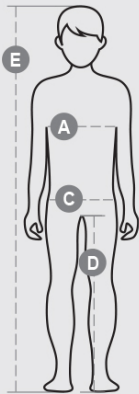

## SEATTLE KIDS MELANGE

001246-P093

Dětské mikinové kalhoty, elastický pas a manžety nohavic, bílá stahovací šňůrka s kontrastním prošíváním a knoflíkovými dírkami, dvě přední kapsy s žebrováním a malá kapsa na zadní straně, zesílené švy.

SLOŽENÍ: 60% BAVLNA + 40% POLYESTER  
VZHLED: GÁZOVINA  
HMOTNOST: 300 GR/MQ  
VELIKOSTI: 5/6-7/8-9/10-11/12-13/14  
OBAL: 5/20  
HS CODE: 61034200  
MADE IN: PK

BARVY

ŠEDÁ MELANŽOVÁ  
13001

VLASTNOSTI

NÁVOD NA PRÁNÍ

**List týkající se vlastností a environmentálních charakteristik obalu**

% recyklovaného materiálu	100
Recyklovatelnost	-
Přítomnost nebezpečných látek	Neobsahuje nebezpečné látky

		Kids							
Age		0-1	1-2	3-4	5-6	7-8	9-10	11-12	13-14
International sizes		3XS	XXS	XS	S	M	L	XL	XXL
Chest	(A) - cm	47	52	58	64	69	75	80	84
	(A) - in	19	21	23	25	27	29	31	33
Hips	(C) - cm	47	53	59	65	71	76	82	86
	(C) - in	19	21	23	25	28	30	32	33
Inside leg	(D) - cm	31	34	39	48	54	61	67	72
	(D) - in	12	14	15	19	21	24	26	28
Height	(E) - cm	68/78	80/86	98/106	110/116	122/128	134/140	146/152	158/164
	(E) - in	26/31	32/34	38/42	43/45	48/50	53/55	57/60	62/64