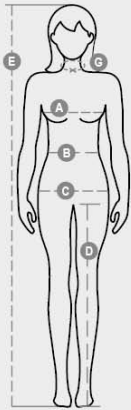

COLLEGE LADY

000384-0020

Dámské kalhoty z teplákoviny, elastický pas s barevně sladěnou stahovací šňůrkou, dvě přední kapsy a jedna zadní kapsička, zesílené švy, ozdoby s vintage efektem, vnitřní etiketa s individuálním designem.

SLOŽENÍ: 60% BAVLNA + 40% POLYESTER
 VZHLED: GÁZOVINA
 HMOTNOST: 320 GR/MQ
 VELIKOSTI: XS-S-M-L
 OBAL: 1/20
 HS CODE: 61046200
 MADE IN: CN

BARVY

			
MODRÁ DENIM MELANŽOVÁ 08005	SVĚTLÁ DENIM MELANŽOVÁ 10003	MASKÁČOVÁ MELANŽOVÁ 12011	ŠEDÁ MELANŽOVÁ 13001

OCELOVĚ ŠEDÁ MELANŽOVÁ
13009

PAYPER

VLASTNOSTI

Casual&Workwear - Bottoms

International sizes		XS		S		M		L		XL		XXL		3XL	
IT		34	36	38	40	42	44	46	48	50	52	54	56	58	60
FR - ES		30	32	34	36	38	40	42	44	46	48	50	52	54	56
DE		28	30	32	34	36	38	40	42	44	46	48	50	52	54
UK		2	4	6	8	10	12	14	16	18	20	22	24	26	28
US		0	0	2	4	6	8	10	12	14	16	18	20	22	24
Waist	(B) - cm	54	58	62	66	70	74	76	80	84	88	92	96	100	104
	(B) - in	22	23	24	26	27	29	30	31	33	35	36	38	39	41
Hips	(C) - cm	80	84	88	92	96	100	104	108	112	116	120	124	128	132
	(C) - in	31	33	35	36	38	39	41	42	44	45	47	48	50	51
Inside leg	(D) - cm	81	81	82	82	82	82	83	83	84	84	84	84	85	85
	(D) - in	32	32	32	32	32	32	32	32	33	33	33	33	34	34
Height	(E) - cm	160/175						168/185							
	(E) - in	63/69						66/73							