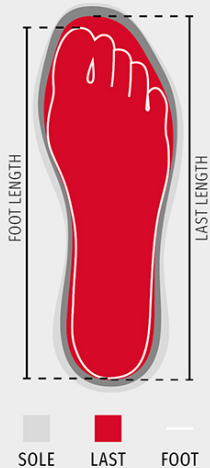

**List koji se odnosi na kvalitete i ekološke karakteristike ambalaže**

% recikliranog materijala	-
Mogućnost recikliranja	-
Prisustvo opasnih supstanci	Ne sadrži opasne supstance

Shoes

Mondopoint (mm)	225	225	230	235	235	240	245	245	250	255	255	260	265	265	270	275	275	280	285	285	290	295	295	300	305	305	310	315	315	320	325	325	330	335	335	
EUR	35	35½	36	36½	37	37½	38	38½	39	39½	40½	40½	41	41½	42	42½	43	43½	44	44½	45	45½	46	46½	47	47½	48	48½	49	49½	50	50½	51	51½	52	
UK	2,5	3	3,5	3,5	4	4,5	5	5,5	5,5	6	6,5	7	7,5	7,5	8	8,5	9	9	9,5	10	10,5	11	11	11,5	12	12,5	13	13	13,5	14	14,5	14,5	15	15,5	16	
US Man	3	3,5	4	4,5	4,5	5	5,5	6	6	6,5	7	7,5	8	8	8,5	9	9,5	9,5	10	10,5	11	11,5	11,5	12	12,5	13	13,5	13,5	14	14,5	15	15	15,5	16	16,5	
US Woman	4	4,5	5	5,5	5,5	6	6,5	7	7	7,5	8	8,5	8,5	9	9,5																					