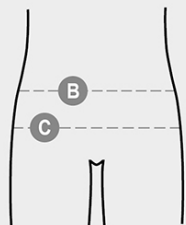

SASTAV: 95% PAMUK + 5% ELASTIN
IZGLED: RASTEGLJIVI JERSEY
TEŽINA: 155 GR/MQ
VELIČINE: XS-S-M-L-XL-XXL-3XL-4XL-5XL
AMBALAŽA: 1/40
HS ŠIFRA: 61071100
MADE IN: PK

BOJE

NERO/GRIGIO MELANGE/BIANCO
14058

KARAKTERISTIKE

List koji se odnosi na kvalitete i ekološke karakteristike ambalaže

% recikliranog materijala	-
Mogućnost recikliranja	-
Prisustvo opasnih supstanci	Ne sadrži opasne supstance

Underclothes

International sizes		XXS	XS	S	M	L	XL	XXL	3XL	4XL	5XL
IT - DE		38/40	42/44	46/48	50	52	54	56/58	60/62	64/66	68/70
FR - ES		34/36	38/40	42/44	46	48	50	52/54	56/58	60/62	64/66
UK		30/31	33/34	36/38	39	41	42	44/46	47/48	50/52	53/55
Waist	(B) - cm	66 - 70	73 - 76	80 - 84	85 - 88	89 - 92	94 - 98	100 - 105	108 - 113	116 - 120	124 - 128
	(B) - in	26 - 27	28 - 29	31 - 32	33 - 34	35 - 36	37 - 38	39 - 41	42 - 44	45 - 47	48 - 50
Hips	(C) - cm	81 - 86	88 - 92	95 - 99	101 - 104	105 - 109	110 - 114	115 - 120	124 - 128	132 - 136	140 - 144
	(C) - in	32 - 33	34 - 36	37 - 38	39 - 40	41 - 42	43 - 44	45 - 46	48 - 50	51 - 53	54 - 56