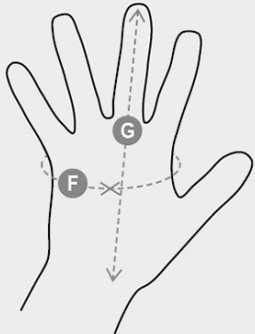

KARAKTERISTIKE

CERTIFIKACIJE

POLJA UPOTREBE

		Gloves					
Numeric sizes		6	7	8	9	10	11
International sizes		XS	S	M	L	XL	XXL
Palm circumference	(F) - cm	15,2	17,8	20,3	22,9	25,4	27,9
	(F) - in	6	7	8	9	10	11
Hand length	(G) - cm	16	17,1	18,2	19,2	20,4	21,5
	(G) - in	6-6½	6½-7	7-7½	7½	8	8½