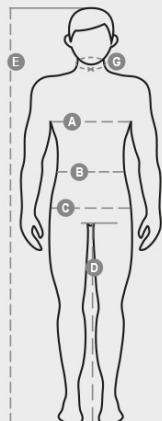

STREAM VEST PAD

S00772-0489

WP 8000 mm H₂O, WVT 5000 g/m² 24h. Muški troslojni prsluk s toplom podstavom (160 g/m²) od materijala soft-shell, okovratnik s umetcima od flisa, zatvaranje patentnim zatvaračem SBS s metalnim klizačem sa funkcijom poluautomatskog zatvaranja i personalizovanim izvlačaćem. Unutrašnji okovratnik s bočnim detaljima od flisa. Retroreflektujuće trake na ramenima i donjem dijelu leđa. Toplotno zatvoren džep na prsima koji se zatvara presvučenim patentnim zatvaračem. Dva bočna džepa koja se zatvaraju patentnim zatvaračem s retroreflektujućim detaljem. Fluorescentni klizači. Dva unutrašnja džepa, od kojih jedan se zatvara patentnim zatvaračem na prsima s desne strane i držač za tablet uređaj s lijeve strane koji se zatvara na čičak. Prilagodljivo dno s personalizovanim graničnicima.

List koji se odnosi na kvalitete i ekološke karakteristike ambalaže

% recikliranog materijala	100
Mogućnost recikliranja	-
Prisustvo opasnih supstanci	Ne sadrži opasne supstance

Casual&Workwear - Tops

International sizes	XXS		XS		S		M		L		XL		XXL		3XL		4XL		5XL		
IT - DE	36	38	40	42	44	46	48	50	52	54	56	58	60	62	64	66	68	70	72	74	
FR - ES	32	34	36	38	40	42	44	46	48	50	52	54	56	58	60	62	64	66	68	70	
UK	29	30	31	33	34	36	38	39	41	42	44	46	47	48	50	52	53	55	56	58	
Collar	(G) - cm	37	37	38	38	39	39	40	40	41	41	42,5	42,5	44	44	45	45	46	46	47	47
	(G) - in	14½	14½	15	15	15½	15½	15¾	15¾	16	16	16¾	16¾	17¼	17¼	17¾	17¾	18	18	18½	18½
Chest	(A) - cm	72	76	80	84	88	92	96	100	104	108	112	116	120	124	128	132	136	140	144	148
	(A) - in	28	30	31	33	34	36	38	39	41	42	44	46	47	48	50	52	53	55	56	58
Waist	(B) - cm	64	68	72	74	76	80	84	88	92	96	100	104	108	112	116	120	124	128	132	136
	(B) - in	25	27	28	29	30	32	33	34	36	38	40	41	43	45	46	48	49	51	52	54
Height	(E) - cm	170/181						175/187						175/189							
	(E) - in	67/71						69/73						69/75							