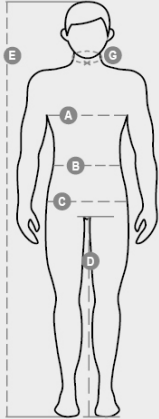

Workleisure & Professional - Bottoms

International sizes		XXS	XS	S	M	L	XL	XXL	3XL	4XL	5XL
IT - DE		38/40	42/44	46/48	50	52	54	56/58	60/62	64/66	68/70
FR - ES		34/36	38/40	42/44	46	48	50	52/54	56/58	60/62	64/66
UK		30/31	33/34	36/38	39	41	42	44/46	47/48	50/52	53/55
Waist	(B) - cm	66 - 70	73 - 76	80 - 84	85 - 88	89 - 92	94 - 98	100 - 105	108 - 113	116 - 120	124 - 128
	(B) - in	26 - 27	28 - 29	31 - 32	33 - 34	35 - 36	37 - 38	39 - 41	42 - 44	45 - 47	48 - 50
Hips	(C) - cm	81 - 86	88 - 92	95 - 99	101 - 104	105 - 109	110 - 114	115 - 120	124 - 128	132 - 136	140 - 144
	(C) - in	32 - 33	34 - 36	37 - 38	39 - 40	41 - 42	43 - 44	45 - 46	48 - 50	51 - 53	54 - 56
Inside leg	(D) - cm	84	85	86	86	87	87	88	88	88	89
	(D) - in	33	33	33	33	34	34	34	34	34	35
Height	(E) - cm	170/181			175/187			175/189			
	(E) - in	67/71			69/73			69/75			

cm = centimeters - in = inches

SAZNAJTE VIŠE, UOKVIRITE OVDJE