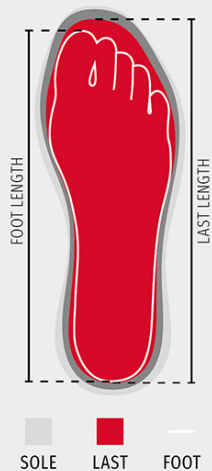

GET FORCE LOW S3-LTH

001467-0437

Plitka zaštitna cipela za muškarce, gornji dio od vodootporne i prozračne kože, unutrašnja obloga (na čitavoj unutrašnjoj površini) prozračna i otporna na abraziju, 6+6 rupica za pertle bez metala, štitnik pete od pampas kože s reflektivnim umetkom, vrh od livenog aluminijuma, Ortholite X40 016 ulošci koji se mogu vaditi, unutrašnji uložak od laminiranog tekstila koji se ne može probušiti, pločica za ojačavanje protiv uvrtanja, potkovičasta podloga, veoma lagani poliuretanski međudon, MASTER BALANCE amortizer visoke čvrstoće i uravnotežene gustoće PU polietera, XTRAIL GRIP don u TPU s petom i nožnim prstima.

SASTAV: SVE OD GOVEDE PUNE ZRNASTE KOŽE

IZGLED: Zrnasta koža

TEŽINA: 597 GR

AMBALAŽA: 1/6

HS ŠIFRA: 64034000

MADE IN: IT

BOJE

CRNA
S0002

Shoes

Mondopoint (mm)	225	225	230	235	235	240	245	245	250	255	255	260	265	265	270	275	275	280	285	285	290	295	295	300	305	305	310	315	315	320	325	325	330	335	335
EUR	35	35½	36	36½	37	37½	38	38½	39	39½	40½	40½	41	41½	42	42½	43	43½	44	44½	45	45½	46	46½	47	47½	48	48½	49	49½	50	50½	51	51½	52
UK	2,5	3	3,5	3,5	4	4,5	5	5,5	5,5	6	6,5	7	7,5	7,5	8	8,5	9	9	9,5	10	10,5	11	11	11,5	12	12,5	13	13	13,5	14	14,5	14,5	15	15,5	16
US Man	3	3,5	4	4,5	4,5	5	5,5	6	6	6,5	7	7,5	8	8	8,5	9	9,5	9,5	10	10,5	11	11,5	11,5	12	12,5	13	13,5	13,5	14	14,5	15	15	15,5	16	16,5
US Woman	4	4,5	5	5,5	5,5	6	6,5	7	7	7,5	8	8,5	8,5	9	9,5																				