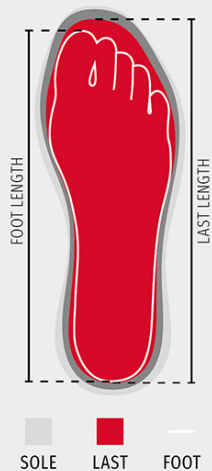

GET FORCE MID S3-LTH

001445-0437

Srednje duboka antistatična zaštitna cipela za muškarce, gornji dio od vodootporne i prozračne kože, unutrašnja obloga (na čitavoj unutrašnjoj površini) prozračna i otporna na abraziju, 8+8 rupica za pertle bez metala, štitnik pete od pampas kože s reflektivnim umetkom, vrh od livenog aluminijuma, Ortholite X40 016 ulošci koji se mogu vaditi, unutrašnji uložak od laminiranog tekstila koji se ne može probušiti, pločica za ojačavanje protiv uvrtnja, potkovičasta podloga, veoma lagani poliuretanski međudon, MASTER BALANCE amortizer visoke čvrstoće i uravnotežene gustoće PU polietera, XTRAIL GRIP đon u TPU s petom i nožnim prstima.

SASTAV: SVE OD GOVEDE PUNE ZRNASTE KOŽE

IZGLED: Zrnasta koža

TEŽINA: 633 GR

AMBALAŽA: 1/6

HS ŠIFRA: 64034000

MADE IN: IT

BOJE

CRNA
S0002

Shoes

Mondopoint (mm)	225	225	230	235	235	240	245	245	250	255	255	260	265	265	270	275	275	280	285	285	290	295	295	300	305	305	310	315	315	320	325	325	330	335	335	
EUR	35	35½	36	36½	37	37½	38	38½	39	39½	40½	40½	41	41½	42	42½	43	43½	44	44½	45	45½	46	46½	47	47½	48	48½	49	49½	50	50½	51	51½	52	
UK	2,5	3	3,5	3,5	4	4,5	5	5,5	5,5	6	6,5	7	7,5	7,5	8	8,5	9	9	9,5	10	10,5	11	11	11,5	12	12,5	13	13	13,5	14	14,5	14,5	15	15,5	16	
US Man	3	3,5	4	4,5	4,5	5	5,5	6	6	6,5	7	7,5	8	8	8,5	9	9,5	9,5	10	10,5	11	11,5	11,5	12	12,5	13	13,5	13,5	14	14,5	15	15	15,5	16	16,5	
US Woman	4	4,5	5	5,5	5,5	6	6,5	7	7	7,5	8	8,5	8,5	9	9,5																					