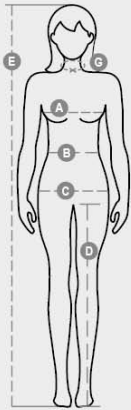

SASTAV: 60% PAMUK + 40% POLIESTER
 IZGLED: GARZATA
 TEŽINA: 320 GR/MQ
 VELIČINE: XS-S-M-L
 AMBALAŽA: 1/20
 HS ŠIFRA: 61046200
 MADE IN: CN

BOJE

			
MELANŽ TEKSAS PLAVO 08005	MELANŽ SVIJETLA BOJA TEKSASA 10003	MELANŽ MASKIRNA 12011	MELANŽ SIVA 13001

MELANŽ METALNO SIVA
13009

KARAKTERISTIKE

Casual&Workwear - Bottoms

International sizes		XS		S		M		L		XL		XXL		3XL	
IT		34	36	38	40	42	44	46	48	50	52	54	56	58	60
FR - ES		30	32	34	36	38	40	42	44	46	48	50	52	54	56
DE		28	30	32	34	36	38	40	42	44	46	48	50	52	54
UK		2	4	6	8	10	12	14	16	18	20	22	24	26	28
US		0	0	2	4	6	8	10	12	14	16	18	20	22	24
Waist	(B) - cm	54	58	62	66	70	74	76	80	84	88	92	96	100	104
	(B) - in	22	23	24	26	27	29	30	31	33	35	36	38	39	41
Hips	(C) - cm	80	84	88	92	96	100	104	108	112	116	120	124	128	132
	(C) - in	31	33	35	36	38	39	41	42	44	45	47	48	50	51
Inside leg	(D) - cm	81	81	82	82	82	82	83	83	84	84	84	84	85	85
	(D) - in	32	32	32	32	32	32	32	32	33	33	33	33	34	34
Height	(E) - cm	160/175						168/185							
	(E) - in	63/69						66/73							