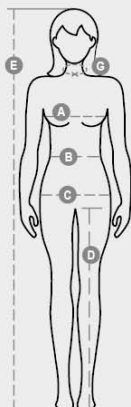

CORALINE

S01171-P262

IMAGE
NOT FOUND

SASTAV: 100% POLIESTER
IZGLED: CHIFFON
TEŽINA: 80 GR/MQ
VELIČINE: XS-S-M-L-XL-XXL-3XL
AMBALAŽA: 1/40
HS ŠIFRA: 62064000
MADE IN: CN

BOJE

BIJELO 00000	KADULJASTO ZELENA 07045	PRIRODNI PIJESAK 11037	CRNA 14000
-----------------	----------------------------	---------------------------	---------------

KARAKTERISTIKE

UPUTSTVO ZA PRANJE

Workleisure & Professional - Tops

International sizes		XS	S	M	L	XL	XXL	3XL	
IT		38/40	42	44	46	48/50	52/54	56/58	
FR - ES		34/36	38	40	42	44/46	48/50	52/54	
DE		32/34	36	38	40	42/44	46/48	50/52	
UK		6/8	10	12	14	16/18	20/22	24/26	
Collar	(G) - cm	37	38	39	40	41	42	43	
	(G) - in	14½	15	15½	15¾	16	16½	17	
Bust	(A) - cm	80 - 84	86 - 88	90 - 92	94 - 96	99 - 104	107 - 112	115 - 120	
	(A) - in	31 - 32	33 - 34	35 - 36	37 - 38	39 - 41	42 - 44	45 - 47	
Waist	(B) - cm	62 - 66	68 - 70	72 - 74	76 - 78	81 - 86	89 - 94	97 - 104	
	(B) - in	24 - 25	26 - 27	28 - 29	30 - 31	32 - 33	35 - 37	38 - 40	
Hips	(C) - cm	88 - 92	94 - 96	98 - 100	102 - 104	107 - 112	115 - 120	123 - 128	
	(C) - in	34 - 35	36 - 38	38 - 39	40 - 41	42 - 44	45 - 47	48 - 50	
Height	(E) - cm	160/175				168/185			
	(E) - in	63/69				66/73			