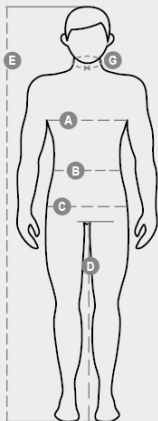

Съдържание: 100% LINEN  
 Външен вид: PURE LINEN  
 Тегло: 155 GR/MQ  
 Номерация: XS-S-M-L-XL-XXL-3XL  
 Опаковка: 1/40  
 КОД HS: 62034990  
 MADE IN: CN

### Workleisure & Professional - Bottoms

International sizes		XXS	XS	S	M	L	XL	XXL	3XL	4XL	5XL
IT - DE		38/40	42/44	46/48	50	52	54	56/58	60/62	64/66	68/70
FR - ES		34/36	38/40	42/44	46	48	50	52/54	56/58	60/62	64/66
UK		30/31	33/34	36/38	39	41	42	44/46	47/48	50/52	53/55
Waist	(B) - cm	66 - 70	73 - 76	80 - 84	85 - 88	89 - 92	94 - 98	100 - 105	108 - 113	116 - 120	124 - 128
	(B) - in	26 - 27	28 - 29	31 - 32	33 - 34	35 - 36	37 - 38	39 - 41	42 - 44	45 - 47	48 - 50
Hips	(C) - cm	81 - 86	88 - 92	95 - 99	101 - 104	105 - 109	110 - 114	115 - 120	124 - 128	132 - 136	140 - 144
	(C) - in	32 - 33	34 - 36	37 - 38	39 - 40	41 - 42	43 - 44	45 - 46	48 - 50	51 - 53	54 - 56
Inside leg	(D) - cm	84	85	86	86	87	87	88	88	88	89
	(D) - in	33	33	33	33	34	34	34	34	34	35
Height	(E) - cm	170/181			175/187			175/189			
	(E) - in	67/71			69/73			69/75			