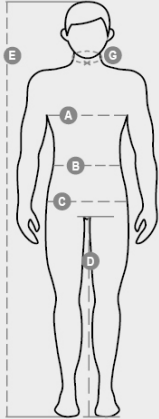

Workleisure & Professional - Bottoms

International sizes		XXS	XS	S	M	L	XL	XXL	3XL	4XL	5XL
IT - DE		38/40	42/44	46/48	50	52	54	56/58	60/62	64/66	68/70
FR - ES		34/36	38/40	42/44	46	48	50	52/54	56/58	60/62	64/66
UK		30/31	33/34	36/38	39	41	42	44/46	47/48	50/52	53/55
Waist	(B) - cm	66 - 70	73 - 76	80 - 84	85 - 88	89 - 92	94 - 98	100 - 105	108 - 113	116 - 120	124 - 128
	(B) - in	26 - 27	28 - 29	31 - 32	33 - 34	35 - 36	37 - 38	39 - 41	42 - 44	45 - 47	48 - 50
Hips	(C) - cm	81 - 86	88 - 92	95 - 99	101 - 104	105 - 109	110 - 114	115 - 120	124 - 128	132 - 136	140 - 144
	(C) - in	32 - 33	34 - 36	37 - 38	39 - 40	41 - 42	43 - 44	45 - 46	48 - 50	51 - 53	54 - 56
Inside leg	(D) - cm	84	85	86	86	87	87	88	88	88	89
	(D) - in	33	33	33	33	34	34	34	34	34	35
Height	(E) - cm	170/181			175/187			175/189			
	(E) - in	67/71			69/73			69/75			

cm = centimeters - in = inches

НАУЧЕТЕ ПОВЕЧЕ, ОЧЕРТАЙТЕ ТУК