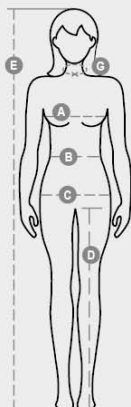

## OASIS LADY

S01122-P241

IMAGE  
NOT FOUND

Съдържание: 45%POLYESTER 19%COTTON 17%VISCOSE 8%LINEN  
8%LYOCELL 3%ELASTAN  
Външен вид: TECHNO STRETCH LINEN  
Тегло: 170 GR/MQ  
Номерация: XS-S-M-L-XL-XXL  
Опаковка: 1/20  
КОД HS: 62046318  
MADE IN: CN

### Цветове

ТЪМНО ПОЛУНОЩНО СИНЬО 08079	ЖЕЛЯЗНО СИВ 13067	СВЕТЛО ПЕПЕЛЯВОСИВО 13104	ЧЕРЕН 14000
--------------------------------	----------------------	------------------------------	----------------

Характеристики

## Workleisure &amp; Professional - Bottoms

International sizes		XS	S	M	L	XL	XXL	3XL
IT		38/40	42	44	46	48/50	52/54	56/58
FR - ES		34/36	38	40	42	44/46	48/50	52/54
DE		32/34	36	38	40	42/44	46/48	50/52
UK		6/8	10	12	14	16/18	20/22	24/26
Waist	(B) - cm	62 - 66	68 - 70	72 - 74	76 - 78	82 - 86	89 - 94	97 - 104
	(B) - in	24 - 25	26 - 27	28 - 29	30 - 31	32 - 33	35 - 37	38 - 40
Hips	(C) - cm	88 - 92	94 - 96	98 - 100	102 - 104	107 - 112	115 - 120	123 - 128
	(C) - in	34 - 35	36 - 38	38 - 39	40 - 41	42 - 44	45 - 47	48 - 50
Inside leg	(D) - cm	82	82	82	83	83	84	85
	(D) - in	32	32	32	32	32	33	34
Height	(E) - cm	160/175			168/185			
	(E) - in	63/69			66/73			