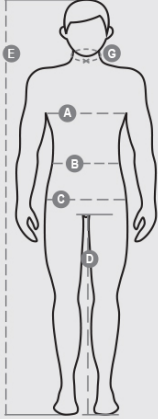

Professional - Trousers

International sizes		XXS	XS	S	M	L	XL	XXL	3XL	4XL	5XL
IT - DE		38/40	42/44	46/48	50	52	54	56/58	60/62	64/66	68/70
FR - ES		34/36	38/40	42/44	46	48	50	52/54	56/58	60/62	64/66
UK		30/31	33/34	36/38	39	41	42	44/46	47/48	50/52	53/55
Waist	(G) - cm	66 - 70	73 - 76	80 - 84	85 - 88	89 - 92	94 - 98	100 - 105	108 - 113	116 - 120	124 - 128
	(G) - in	26 - 27	28 - 29	31 - 32	33 - 34	35 - 36	37 - 38	39 - 41	42 - 44	45 - 47	48 - 50
Hips	(A) - cm	81 - 86	88 - 92	95 - 99	101 - 104	105 - 109	110 - 114	115 - 120	124 - 128	132 - 136	140 - 144
	(A) - in	32 - 33	34 - 36	37 - 38	39 - 40	41 - 42	43 - 44	45 - 46	48 - 50	51 - 53	54 - 56
Inside leg	(B) - cm	84	85	86	86	87	87	88	88	88	89
	(B) - in	33	33	33	33	34	34	34	34	34	35
Height	(E) - cm	170/181			175/187			175/189			
	(E) - in	67/71			69/73			69/75			

cm = centimeters - in = inches

НАУЧЕТЕ ПОВЕЧЕ, ОЧЕРТАЙТЕ ТУК