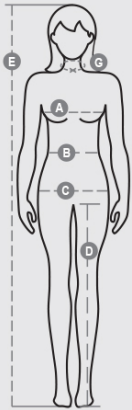

**DUNE LADY**

S01112-P241

IMAGE  
NOT FOUND

Съдържание: 45%POLYESTER 19%COTTON 17%VISCOSE 8%LINEN  
8%LYOCELL 3%ELASTAN

Външен вид: TECHNO STRETCH LINEN

Тегло: 170 GR/MQ

Номерация: XS-S-M-L-XL-XXL

Опаковка: 1/20

КОД HS: 62046311

MADE IN: CN

**Цветове**

БЯЛ 00000	ЕСТЕСТВЕНО ЛИСТНО ЗЕЛЕНО 07071	ТЪМНО ПОЛУНОЩНО СИНЬО 08079	РАЙСКА ЯБЪЛКА 11006
ЖЕЛЯЗНО СИВ 13067	СВЕТЛО ПЕПЕЛЯВОСИВО 13104	ЧЕРЕН 14000	

Характеристики

Инструкции за пране

## Professional - Trousers

International sizes		XS	S	M	L	XL	XXL	3XL
IT		38/40	42	44	46	48/50	52/54	56/58
FR - ES		34/36	38	40	42	44/46	48/50	52/54
DE		32/34	36	38	40	42/44	46/48	50/52
UK		6/8	10	12	14	16/18	20/22	24/26
Waist	(B) - cm	62 - 66	68 - 70	72 - 74	76 - 78	82 - 86	89 - 94	97 - 104
	(B) - in	24 - 25	26 - 27	28 - 29	30 - 31	32 - 33	35 - 37	38 - 40
Hips	(C) - cm	88 - 92	94 - 96	98 - 100	102 - 104	107 - 112	115 - 120	123 - 128
	(C) - in	34 - 35	36 - 38	38 - 39	40 - 41	42 - 44	45 - 47	48 - 50
Inside leg	(D) - cm	82	82	82	83	83	84	85
	(D) - in	32	32	32	32	32	33	34
Height	(E) - cm	160/175			168/185			
	(E) - in	63/69			66/73			