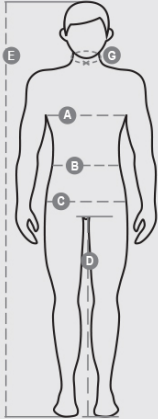

НАММОСК

S01063-P241

IMAGE
NOT FOUND

Съдържание: 45%POLYESTER 19%COTTON 17%VISCOSE 8%LINEN
8%LYOCELL 3%ELASTAN
Външен вид: TECHNO STRETCH LINEN
Тегло: 170 GR/MQ
Номерация: XS-S-M-L-XL-XXL-3XL
Опаковка: 1/20
КОД HS: 62034319
MADE IN: CN

Цветове

ТЪМНО ПОЛУНОЩНО СИНЬО 08079	РАЙСКА ЯБЪЛКА 11006	ЖЕЛЯЗНО СИВ 13067	ЧЕРЕН 14000
--------------------------------	------------------------	----------------------	----------------

Характеристики

Инструкции за пране

Professional - Trousers

International sizes		XXS	XS	S	M	L	XL	XXL	3XL	4XL	5XL
IT - DE		38/40	42/44	46/48	50	52	54	56/58	60/62	64/66	68/70
FR - ES		34/36	38/40	42/44	46	48	50	52/54	56/58	60/62	64/66
UK		30/31	33/34	36/38	39	41	42	44/46	47/48	50/52	53/55
Waist	(G) - cm	66 - 70	73 - 76	80 - 84	85 - 88	89 - 92	94 - 98	100 - 105	108 - 113	116 - 120	124 - 128
	(G) - in	26 - 27	28 - 29	31 - 32	33 - 34	35 - 36	37 - 38	39 - 41	42 - 44	45 - 47	48 - 50
Hips	(A) - cm	81 - 86	88 - 92	95 - 99	101 - 104	105 - 109	110 - 114	115 - 120	124 - 128	132 - 136	140 - 144
	(A) - in	32 - 33	34 - 36	37 - 38	39 - 40	41 - 42	43 - 44	45 - 46	48 - 50	51 - 53	54 - 56
Inside leg	(B) - cm	84	85	86	86	87	87	88	88	88	89
	(B) - in	33	33	33	33	34	34	34	34	34	35
Height	(E) - cm	170/181			175/187			175/189			
	(E) - in	67/71			69/73			69/75			