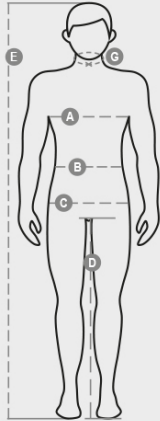

## MASTER

000333-0087

Елек с висока видимост с удължен силует дънков модел с ленти 3М, предно затваряне с цип, два предни джоба кенгуру с капак за затваряне lock system и метално копче, два джоба на гърдите, единият от които lock system, държач за бадж, които се откачва и затваря, държач за мобилен телефон.

Съдържание: 50% ПАМУК 50% ПОЛИЕСТЕР

Външен вид: САТЕН

Тегло: 240 GR/MQ

Номерация: S-M-L-XL-XXL-3XL

Опаковка: 1/40

КОД HS: 62113310

MADE IN: CN

% рециклиран материал	100
Възможност за рециклиране	-
Наличие на опасни вещества	Не съдържа опасни вещества

Casual&Workwear - Tops

International sizes	XXS		XS		S		M		L		XL		XXL		3XL		4XL		5XL		
IT - DE	36	38	40	42	44	46	48	50	52	54	56	58	60	62	64	66	68	70	72	74	
FR - ES	32	34	36	38	40	42	44	46	48	50	52	54	56	58	60	62	64	66	68	70	
UK	29	30	31	33	34	36	38	39	41	42	44	46	47	48	50	52	53	55	56	58	
Collar	(G) - cm	37	37	38	38	39	39	40	40	41	41	42,5	42,5	44	44	45	45	46	46	47	47
	(G) - in	14½	14½	15	15	15½	15½	15¾	15¾	16	16	16¾	16¾	17¼	17¼	17¾	17¾	18	18	18½	18½
Chest	(A) - cm	72	76	80	84	88	92	96	100	104	108	112	116	120	124	128	132	136	140	144	148
	(A) - in	28	30	31	33	34	36	38	39	41	42	44	46	47	48	50	52	53	55	56	58
Waist	(B) - cm	64	68	72	74	76	80	84	88	92	96	100	104	108	112	116	120	124	128	132	136
	(B) - in	25	27	28	29	30	32	33	34	36	38	40	41	43	45	46	48	49	51	52	54
Height	(E) - cm	170/181						175/187						175/189							
	(E) - in	67/71						69/73						69/75							