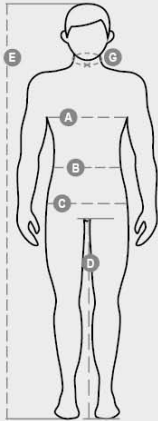

Casual&Workwear - Bottoms