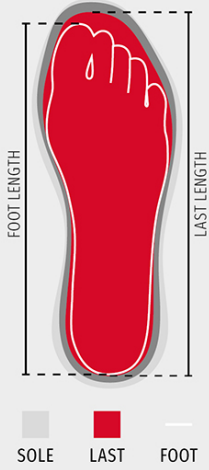

Съдържание: 50% ПОЛИЕСТЕР + 27% ПОЛИАМИД + 23%
ПОЛИУРЕТАН

Външен вид: PU Тек

Тегло: 1680 GR

Опаковка: 1/6

КОД HS: 64041990

MADE IN: IT

Цветове

			
ROCK SPACE S0401	ROCK ACID S0402	ROCK SUN S0406	ROCK NEBULA S0413

Информационен лист за екологичните качества и характеристики на опаковките

% рециклиран материал	-
Възможност за рециклиране	-
Наличие на опасни вещества	Не съдържа опасни вещества

Shoes

Mondopoint (mm)	225	225	230	235	235	240	245	245	250	255	255	260	265	265	270	275	275	280	285	285	290	295	295	300	305	305	310	315	315	320	325	325	330	335	335	
EUR	35	35½	36	36½	37	37½	38	38½	39	39½	40½	40½	41	41½	42	42½	43	43½	44	44½	45	45½	46	46½	47	47½	48	48½	49	49½	50	50½	51	51½	52	
UK	2,5	3	3,5	3,5	4	4,5	5	5,5	5,5	6	6,5	7	7,5	7,5	8	8,5	9	9	9,5	10	10,5	11	11	11,5	12	12,5	13	13	13,5	14	14,5	14,5	15	15,5	16	
US Man	3	3,5	4	4,5	4,5	5	5,5	6	6	6,5	7	7,5	8	8	8,5	9	9,5	9,5	10	10,5	11	11,5	11,5	12	12,5	13	13,5	13,5	14	14,5	15	15	15,5	16	16,5	
US Woman	4	4,5	5	5,5	5,5	6	6,5	7	7	7,5	8	8,5	8,5	9	9,5																					