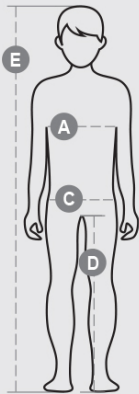

RUN KIDS

S00951-0028

Спортни детски бермуди, изработени от техническа материя. Разполага с еластичен шнур на талията и странични џепки.

Съдържание: 100% ПОЛИЕСТЕР
 Външен вид: DRY-TECH
 Тегло: 150 GR/MQ
 Номерация: 5/6-7/8-9/10-11/12
 Опаковка: 1/50
 КОД HS: 61034300
 MADE IN: CN

Информационен лист за екологичните качества и характеристики на опаковките

% рециклиран материал	100
Възможност за рециклиране	-
Наличие на опасни вещества	Не съдържа опасни вещества

		Kids							
Age		0-1	1-2	3-4	5-6	7-8	9-10	11-12	13-14
International sizes		3XS	XXS	XS	S	M	L	XL	XXL
Chest	(A) - cm	47	52	58	64	69	75	80	84
	(A) - in	19	21	23	25	27	29	31	33
Hips	(C) - cm	47	53	59	65	71	76	82	86
	(C) - in	19	21	23	25	28	30	32	33
Inside leg	(D) - cm	31	34	39	48	54	61	67	72
	(D) - in	12	14	15	19	21	24	26	28
Height	(E) - cm	68/78	80/86	98/106	110/116	122/128	134/140	146/152	158/164
	(E) - in	26/31	32/34	38/42	43/45	48/50	53/55	57/60	62/64

cm - centimeters - in - inches

НАУЧЕТЕ ПОВЕЧЕ, ОЧЕРТАЙТЕ ТУК