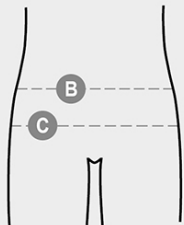

GEORGE

S00938-P190

Мъжки слип, висока талия, персонализиран ластик в кръста, от еластичен памук. Продават се в опаковки от по три броя, в различни цветове. Минимално продаваемо количество: 3 броя (1 опаковка).

Съдържание: 95% ПАМУК + 5% ЕЛАСТАН
Външен вид: СТРЕЧ ЖАРСЕ
Тегло: 155 GR/MQ
Номерация: XS-S-M-L-XL-XXL-3XL-4XL-5XL
Опаковка: 1/40
КОД HS: 61071100
MADE IN: PK

Цветове

NERO/GRIGIO MELANGE/BIANCO
14058

Характеристики

Информационен лист за екологичните качества и характеристики на опаковките

% рециклиран материал	-
Възможност за рециклиране	-
Наличие на опасни вещества	Не съдържа опасни вещества

Underclothes

International sizes		XXS	XS	S	M	L	XL	XXL	3XL	4XL	5XL
IT - DE		38/40	42/44	46/48	50	52	54	56/58	60/62	64/66	68/70
FR - ES		34/36	38/40	42/44	46	48	50	52/54	56/58	60/62	64/66
UK		30/31	33/34	36/38	39	41	42	44/46	47/48	50/52	53/55
Waist	(B) - cm	66 - 70	73 - 76	80 - 84	85 - 88	89 - 92	94 - 98	100 - 105	108 - 113	116 - 120	124 - 128
	(B) - in	26 - 27	28 - 29	31 - 32	33 - 34	35 - 36	37 - 38	39 - 41	42 - 44	45 - 47	48 - 50
Hips	(C) - cm	81 - 86	88 - 92	95 - 99	101 - 104	105 - 109	110 - 114	115 - 120	124 - 128	132 - 136	140 - 144
	(C) - in	32 - 33	34 - 36	37 - 38	39 - 40	41 - 42	43 - 44	45 - 46	48 - 50	51 - 53	54 - 56