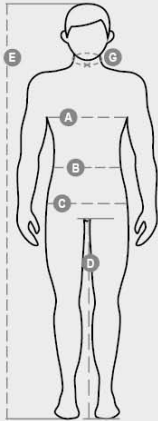

Workleisure & Professional - Tops

International sizes		XXS	XS	S	M	L	XL	XXL	3XL	4XL	5XL
IT - DE		38/40	42/44	46/48	50	52	54	56/58	60/62	64/66	68/70
FR - ES		34/36	38/40	42/44	46	48	50	52/54	56/58	60/62	64/66
UK		30/31	33/34	36/38	39	41	42	44/46	47/48	50/52	53/55
Collar	(G) - cm	38	39	40	40	41	41	42,5	44	45	46
	(G) - in	15	15½	15¾	15¾	16	16	16¾	17¼	17¾	18
Chest	(A) - cm	77 - 81	84 - 88	91 - 95	96 - 100	101 - 105	106 - 110	112 - 116	120 - 124	128 - 132	136 - 140
	(A) - in	30 - 31	32 - 34	35 - 37	38 - 39	39 - 40	41 - 43	44 - 45	47 - 48	50 - 51	53 - 55
Waist	(B) - cm	66 - 70	73 - 76	80 - 84	85 - 88	89 - 92	94 - 98	100 - 105	108 - 113	116 - 120	124 - 128
	(B) - in	26 - 27	28 - 29	31 - 32	33 - 34	35 - 36	37 - 38	39 - 41	42 - 44	45 - 47	48 - 50
Height	(E) - cm	170/181			175/187			175/189			
	(E) - in	67/71			69/73			69/75			

cm = centimeters - in = inches

НАУЧЕТЕ ПОВЕЧЕ, ОЧЕРТАЙТЕ ТУК