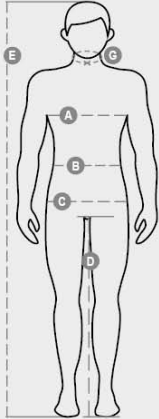

Workleisure & Professional - Tops

International sizes		XXS	XS	S	M	L	XL	XXL	3XL	4XL	5XL
IT - DE		38/40	42/44	46/48	50	52	54	56/58	60/62	64/66	68/70
FR - ES		34/36	38/40	42/44	46	48	50	52/54	56/58	60/62	64/66
UK		30/31	33/34	36/38	39	41	42	44/46	47/48	50/52	53/55
Collar	(G) - cm	38	39	40	40	41	41	42,5	44	45	46
	(G) - in	15	15½	15¾	15¾	16	16	16¾	17¼	17¾	18
Chest	(A) - cm	77 - 81	84 - 88	91 - 95	96 - 100	101 - 105	106 - 110	112 - 116	120 - 124	128 - 132	136 - 140
	(A) - in	30 - 31	32 - 34	35 - 37	38 - 39	39 - 40	41 - 43	44 - 45	47 - 48	50 - 51	53 - 55
Waist	(B) - cm	66 - 70	73 - 76	80 - 84	85 - 88	89 - 92	94 - 98	100 - 105	108 - 113	116 - 120	124 - 128
	(B) - in	26 - 27	28 - 29	31 - 32	33 - 34	35 - 36	37 - 38	39 - 41	42 - 44	45 - 47	48 - 50
Height	(E) - cm	170/181			175/187			175/189			
	(E) - in	67/71			69/73			69/75			

cm = centimeters - in = inches

НАУЧЕТЕ ПОВЕЧЕ, ОЧЕРТАЙТЕ ТУК