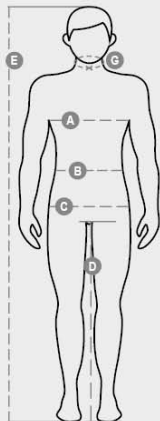

Workleisure & Professional - Tops

International sizes		XXS	XS	S	M	L	XL	XXL	3XL	4XL	5XL
IT - DE		38/40	42/44	46/48	50	52	54	56/58	60/62	64/66	68/70
FR - ES		34/36	38/40	42/44	46	48	50	52/54	56/58	60/62	64/66
UK		30/31	33/34	36/38	39	41	42	44/46	47/48	50/52	53/55
Collar	(G) - cm	38	39	40	40	41	41	42,5	44	45	46
	(G) - in	15	15½	15¾	15¾	16	16	16¾	17¼	17¾	18
Chest	(A) - cm	77 - 81	84 - 88	91 - 95	96 - 100	101 - 105	106 - 110	112 - 116	120 - 124	128 - 132	136 - 140
	(A) - in	30 - 31	32 - 34	35 - 37	38 - 39	39 - 40	41 - 43	44 - 45	47 - 48	50 - 51	53 - 55
Waist	(B) - cm	66 - 70	73 - 76	80 - 84	85 - 88	89 - 92	94 - 98	100 - 105	108 - 113	116 - 120	124 - 128
	(B) - in	26 - 27	28 - 29	31 - 32	33 - 34	35 - 36	37 - 38	39 - 41	42 - 44	45 - 47	48 - 50
Height	(E) - cm	170/181			175/187			175/189			
	(E) - in	67/71			69/73			69/75			

cm = centimeters - in = inches

НАУЧЕТЕ ПОВЕЧЕ, ОЧЕРТАЙТЕ ТУК