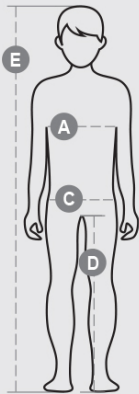

TPLAYER KIDS

S00686-P147

Техническо горнице с дълъг ръкав с кръгла извивка, с поло яка, от дишаща, еластична материя. Структура без странични шевове, с прилягане slim fit. Текстури върху гърдите, ханшовете и гърба. Мотив с пропелер отпред.

Съдържание: 96% POLIAMMIDE 4%ELASTAN

Външен вид: БЕЗ ШЕВОВЕ LIGHT-WEIGHT

Тегло: 160 GR/MQ

Номерация: S/M-L/XL-XXL

Опаковка: 1/30

КОД HS: 61103010

MADE IN: CN

Цветове

Информационен лист за екологичните качества и характеристики на опаковките

% рециклиран материал	-
Възможност за рециклиране	-
Наличие на опасни вещества	Не съдържа опасни вещества

		Kids							
Age		0-1	1-2	3-4	5-6	7-8	9-10	11-12	13-14
International sizes		3XS	XXS	XS	S	M	L	XL	XXL
Chest	(A) - cm	47	52	58	64	69	75	80	84
	(A) - in	19	21	23	25	27	29	31	33
Hips	(C) - cm	47	53	59	65	71	76	82	86
	(C) - in	19	21	23	25	28	30	32	33
Inside leg	(D) - cm	31	34	39	48	54	61	67	72
	(D) - in	12	14	15	19	21	24	26	28
Height	(E) - cm	68/78	80/86	98/106	110/116	122/128	134/140	146/152	158/164
	(E) - in	26/31	32/34	38/42	43/45	48/50	53/55	57/60	62/64