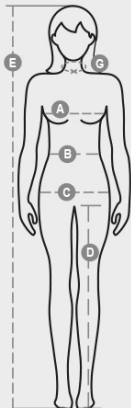

Casual&Workwear - Tops

International sizes		XS	S	M	L	XL	XXL	3XL							
IT		34	36	38	40	42	44	46	48	50	52	54	56	58	60
FR - ES		30	32	34	36	38	40	42	44	46	48	50	52	54	56
DE		28	30	32	34	36	38	40	42	44	46	48	50	52	54
UK		2	4	6	8	10	12	14	16	18	20	22	24	26	28
Collar	(G) - cm	36	36	37	37	38,5	38,5	39,5	39,5	41	41	42	42	43	43
	(G) - in	14	14	14½	14½	15	15	15½	15½	16	16	16½	16½	17	17
Bust	(A) - cm	72	76	80	84	88	92	96	100	104	108	112	116	120	124
	(A) - in	28	30	31	33	35	36	37	39	41	42	44	45	47	48
Waist	(B) - cm	54	58	62	66	70	74	76	80	84	88	92	96	100	104
	(B) - in	21	23	24	26	27	29	30	31	33	35	36	38	39	41
Hips	(C) - cm	80	84	88	92	96	100	104	108	112	116	120	124	128	132
	(C) - in	31	33	35	36	38	39	41	42	44	45	47	48	50	51
Height	(E) - cm	160/175						168/185							
	(E) - in	63/69						66/73							

НАУЧЕТЕ ПОВЕЧЕ, ОЧЕРТАЙТЕ ТУК