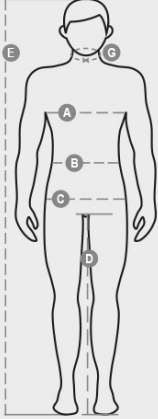

Съдържание: 50% ПАМУК 50% ПОЛИЕСТЕР

Външен вид: ФЛУОРЕСЦЕНТЕН ПОЛАР

Тегло: 300 GR/MQ

Номерация: XS-S-M-L-XL-XXL-3XL-4XL-5XL

Опаковка: 5/20

КОД HS: 61103091

MADE IN: PK

Цветове

ЖЪЛТ ФЛУО/БЯЛ
01012

Характеристики

Инструкции за пране

Сертификати

Casual&Workwear - Tops

International sizes	XXS		XS		S		M		L		XL		XXL		3XL		4XL		5XL		
IT - DE	36	38	40	42	44	46	48	50	52	54	56	58	60	62	64	66	68	70	72	74	
FR - ES	32	34	36	38	40	42	44	46	48	50	52	54	56	58	60	62	64	66	68	70	
UK	29	30	31	33	34	36	38	39	41	42	44	46	47	48	50	52	53	55	56	58	
Collar	(G) - cm	37	37	38	38	39	39	40	40	41	41	42,5	42,5	44	44	45	45	46	46	47	47
	(G) - in	14½	14½	15	15	15½	15½	15¾	15¾	16	16	16¾	16¾	17¼	17¼	17¾	17¾	18	18	18½	18½
Chest	(A) - cm	72	76	80	84	88	92	96	100	104	108	112	116	120	124	128	132	136	140	144	148
	(A) - in	28	30	31	33	34	36	38	39	41	42	44	46	47	48	50	52	53	55	56	58
Waist	(B) - cm	64	68	72	74	76	80	84	88	92	96	100	104	108	112	116	120	124	128	132	136
	(B) - in	25	27	28	29	30	32	33	34	36	38	40	41	43	45	46	48	49	51	52	54
Height	(E) - cm	170/181						175/187						175/189							
	(E) - in	67/71						69/73						69/75							