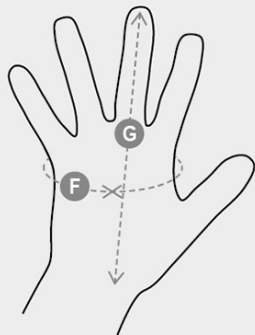

HOBBYLEATHER

000502-0141

Ръкавица с длан от козя лицева кожа в бял цвят, трикотажен гръб, с различен цвят за различните размери. Ластичен трикотажен маншет със самозалепваща се лента. Характеристики: мека. Силни страни: удобство, сръчност, чувствителност. Области на приложение: лека и прецизна работа при сухи условия.

Съдържание: КОЗЯ ЛИЦЕВА КОЖА
Външен вид: КОЗЯ ЛИЦЕВА КОЖА И ТРИКОТАЖЕН ГРЪБ
Номерация: 7-8-9-10-11
Опаковка: 12/144
КОД HS: 42032910
MADE IN: PK

Цветове

СИН
08000

Характеристики

Сертификати

Области на приложение

		Gloves					
Numeric sizes		6	7	8	9	10	11
International sizes		XS	S	M	L	XL	XXL
Palm circumference	(F) - cm	15,2	17,8	20,3	22,9	25,4	27,9
	(F) - in	6	7	8	9	10	11
Hand length	(G) - cm	16	17,1	18,2	19,2	20,4	21,5
	(G) - in	6-6½	6½-7	7-7½	7½	8	8½