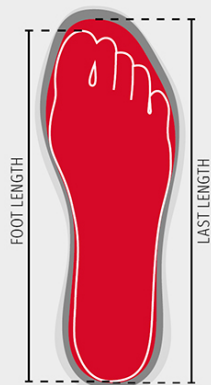

SOLE LAST FOOT

Shoes

Mondopoint (mm)	225	225	230	235	235	240	245	245	250	255	255	260	265	265	270	275	275	280	285	285	290	295	295	300	305	305	310	315	315	320	325	325	330	335	335
EUR	35	35½	36	36½	37	37½	38	38½	39	39½	40½	40½	41	41½	42	42½	43	43½	44	44½	45	45½	46	46½	47	47½	48	48½	49	49½	50	50½	51	51½	52
UK	2,5	3	3,5	3,5	4	4,5	5	5,5	5,5	6	6,5	7	7,5	7,5	8	8,5	9	9	9,5	10	10,5	11	11	11,5	12	12,5	13	13	13,5	14	14,5	14,5	15	15,5	16
US Man	3	3,5	4	4,5	4,5	5	5,5	6	6	6,5	7	7,5	8	8	8,5	9	9,5	9,5	10	10,5	11	11,5	11,5	12	12,5	13	13,5	13,5	14	14,5	15	15	15,5	16	16,5
US Woman	4	4,5	5	5,5	5,5	6	6,5	7	7	7,5	8	8,5	8,5	9	9,5																				

НАУЧЕТЕ ПОВЕЧЕ, ОЧЕРТАЙТЕ ТУК