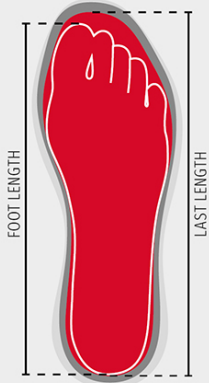

SOLE LAST FOOT

Shoes

Mondopoint (mm)	225	225	230	235	235	240	245	245	250	255	255	260	265	265	270	275	275	280	285	285	290	295	295	300	305	305	310	315	315	320	325	325	330	335	335
EUR	35	35½	36	36½	37	37½	38	38½	39	39½	40½	40½	41	41½	42	42½	43	43½	44	44½	45	45½	46	46½	47	47½	48	48½	49	49½	50	50½	51	51½	52
UK	2,5	3	3,5	3,5	4	4,5	5	5,5	5,5	6	6,5	7	7,5	7,5	8	8,5	9	9	9,5	10	10,5	11	11	11,5	12	12,5	13	13	13,5	14	14,5	14,5	15	15,5	16
US Man	3	3,5	4	4,5	4,5	5	5,5	6	6	6,5	7	7,5	8	8	8,5	9	9,5	9,5	10	10,5	11	11,5	11,5	12	12,5	13	13,5	13,5	14	14,5	15	15	15,5	16	16,5
US Woman	4	4,5	5	5,5	5,5	6	6,5	7	7	7,5	8	8,5	8,5	9	9,5																				

НАУЧЕТЕ ПОВЕЧЕ, ОЧЕРТАЙТЕ ТУК