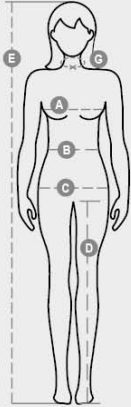

Workleisure & Professional - Tops

International sizes		XS	S	M	L	XL	XXL	3XL	
IT		38/40	42	44	46	48/50	52/54	56/58	
FR - ES		34/36	38	40	42	44/46	48/50	52/54	
DE		32/34	36	38	40	42/44	46/48	50/52	
UK		6/8	10	12	14	16/18	20/22	24/26	
Collar	(G) - cm	37	38	39	40	41	42	43	
	(G) - in	14½	15	15½	15¾	16	16½	17	
Bust	(A) - cm	80 - 84	86 - 88	90 - 92	94 - 96	99 - 104	107 - 112	115 - 120	
	(A) - in	31 - 32	33 - 34	35 - 36	37 - 38	39 - 41	42 - 44	45 - 47	
Waist	(B) - cm	62 - 66	68 - 70	72 - 74	76 - 78	81 - 86	89 - 94	97 - 104	
	(B) - in	24 - 25	26 - 27	28 - 29	30 - 31	32 - 33	35 - 37	38 - 40	
Hips	(C) - cm	88 - 92	94 - 96	98 - 100	102 - 104	107 - 112	115 - 120	123 - 128	
	(C) - in	34 - 35	36 - 38	38 - 39	40 - 41	42 - 44	45 - 47	48 - 50	
Height	(E) - cm	160/175				168/185			
	(E) - in	63/69				66/73			

cm = centimeters - in = inches

НАУЧЕТЕ ПОВЕЧЕ, ОЧЕРТАЙТЕ ТУК