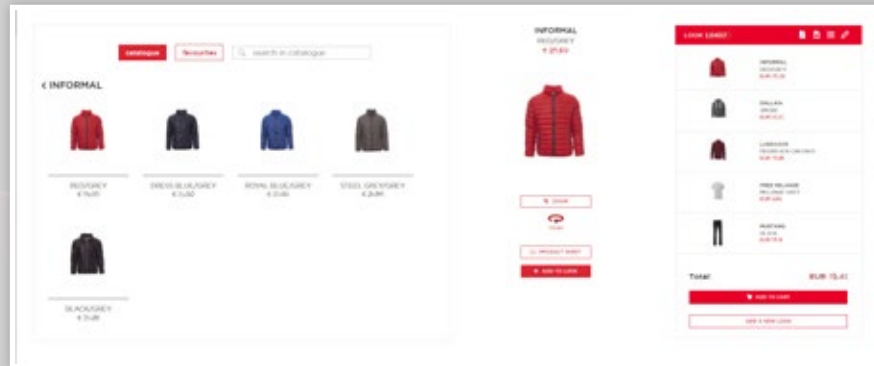

Look selector

ÆNDRINGER

I "Look Selector" kan du:

» **tjekke farvealternativer.** Ved at klikke på billedet af et element på listen, vises alle tilgængelige farver.

» **kontrollere oplysningerne om den valgte vare.** Ved at klikke på en tilgængelig farve, vises det forstørrede billede og nogle funktionsknapper i midten af siden: "Zoom", "Rotér", "Produktblad" og "Tilføj til Look".

» **tilføj/slet produkter til looket.**

Udover at tilføje en anden farve, kan du tilføje andre elementer fra kataloget ved at klikke på knappen "Tilføj til look". Hvert klik tilføjer en række til listen. Uønskede rækker skal slettes enkeltvis.

» **omdøb looket.** Det er vigtigt at omdøbe "Look Title", når der foretages ændringer i Looket.

ÄNDRINGAR

I Stil-väljaren kan du göra följande:

» **se valbara färger.** Klicka på bilden för en artikel i listan för att visa alla tillgängliga färger.

» **se uppgifter för en vald artikel.** Klicka på en tillgänglig färg för att visa en förstorad bild och några funktionsknappar mitt på sidan: Zooma, Roter, Produktblad och Lägg till i Stil.

» **lägga till/ta bort produkter för stilen.**

Förutom att lägga till en annan färg kan du lägga till andra artiklar från katalogen genom att klicka på knappen Lägg till i Stil. Varje gång du klickar läggs en rad till i listan. Rader du inte ska använda måste du ta bort individuellt.

» **byta namn på stil.** Stilnamn måste ändras varje gång du utför ändringar av stilen.