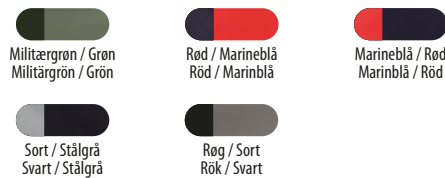

SOFTSHELL-JAKKER - SOFTSHELL

SUNNY - 000219-0053

Size	-	XS	S	M	L	XL	XXL	-	-	-
Stof	93% POLYESTER + 7% ELASTAN, SOFTSHELL									
Tyg	93% POLYESTER + 7% ELASTAN, SOFTSHELL							330 g/m²	1/10 pcs	
Lady	MATCH									

CE I CAT

SOFTSHELL-JAKKER - SOFTSHELL

EXTREME - 000446-0102

Size	-	XS	S	M	L	XL	XXL	3XL	4XL	5XL	BIG SIZE
Stof	100% POLYESTER, 8000MM/4000MVP SOFTSHELL										
Tyg	100% POLYESTER, 8000MM/4000MVP SOFTSHELL							280 g/m²	1/10 pcs		
MATCH											

SOFTSHELL-JAKKER - SOFTSHELL

OREGON - 001517-0489

Size	XXS	XS	S	M	L	XL	XXL	3XL	4XL	5XL	BIG SIZE
Stof	78% NYLON + 22% ELASTAN, SOFTSHELL										
Tyg	78% NYLON + 22% ELASTAN, SOFTSHELL							330 g/m²	1/5 pcs		

SOFTSHELL-JAKKER - SOFTSHELL

EXTREME LADY - 000452-0102

Size	-	XS	S	M	L	XL	XXL	-	-	-	
Stof	100% POLYESTER, 8000MM/4000MVP SOFTSHELL										
Tyg	100% POLYESTER, 8000MM/4000MVP SOFTSHELL							280 g/m²	1/10 pcs		
Lady	MATCH