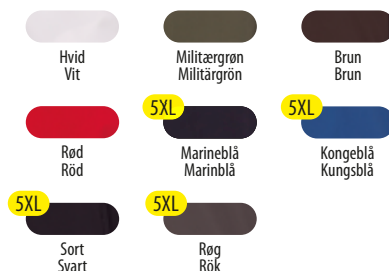

JAKKER - JACKOR

NORTH 2.0 - 001013-0343

Size	-	XS	S	M	L	XL	XXL	3XL	4XL	5XL	BIG SIZE

Stof	100% NYLON, NYLON TASLON 228T		
Tyg	100% NYLON, NYLON TASLON 228T	105 g/m²	1/10 pcs