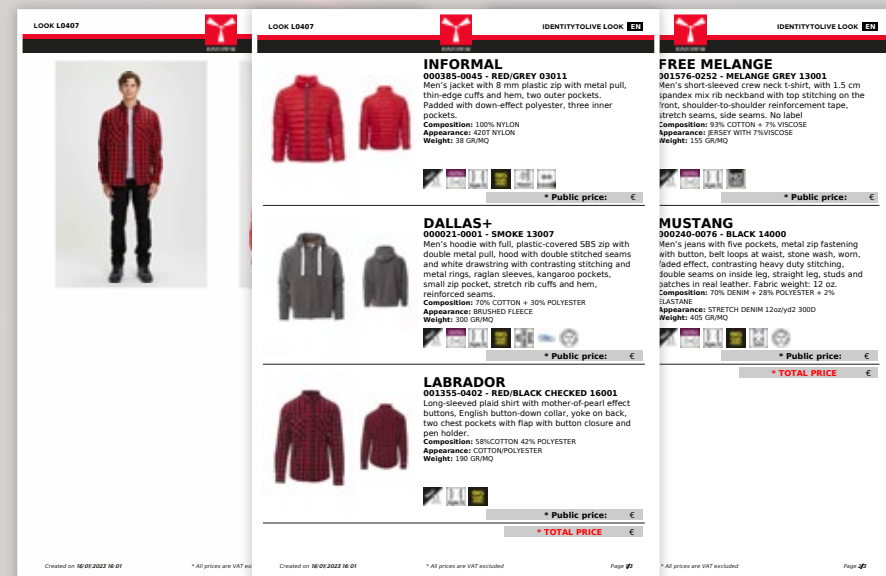

Udarbejdelse af et skøn er blevet meget simpelt med IDENTITYTOLIVE!

OVERSLAG

Ved at klikke på ikonet **PDF PRO**, genereres en sammenfattende fil bestående af: forhandlerens brevhoved, beskrivelse af elementerne på listen, detailpriser i euro eksklusive moms, noter og livsstilsbilleder af Looket. Disse fotografier vises kun, hvis det originale look, som findes i dette katalog, ikke er blevet ændret. Udfyldning af "Noter" tekstfeltet er afgørende. Her kan du tilføje tekniske eller kommercielle oplysninger, der skal vises direkte på det dokument, der behandles, omdanne dette værktøj til et komplet overslag, der er klar til brug!

PRISUPPSKATTNINGAR

Klicka på **PDF PRO**-ikonen för att generera en sammanfattningsfil bestående av följande: återförsäljarens rubrik, beskrivning av artiklar i listan, konsumentpris i euro (exklusive moms), anteckningar och livsstilsbilder för stilen. Dessa bilder visas endast förutsatt att originalstilen i denna katalog inte har ändrats. Detta är mycket viktigt att du fyller i textfältet Anteckningar. Från det kan du lägga till teknisk eller kommersiell information som ska visas direkt på dokumentet som behandlas, vilket gör detta komplett verktyg för prisuppskattningar färdigt att användas!

Det är mycket enkelt att ta fram en prisuppskattning med IDENTITYTOLIVE!