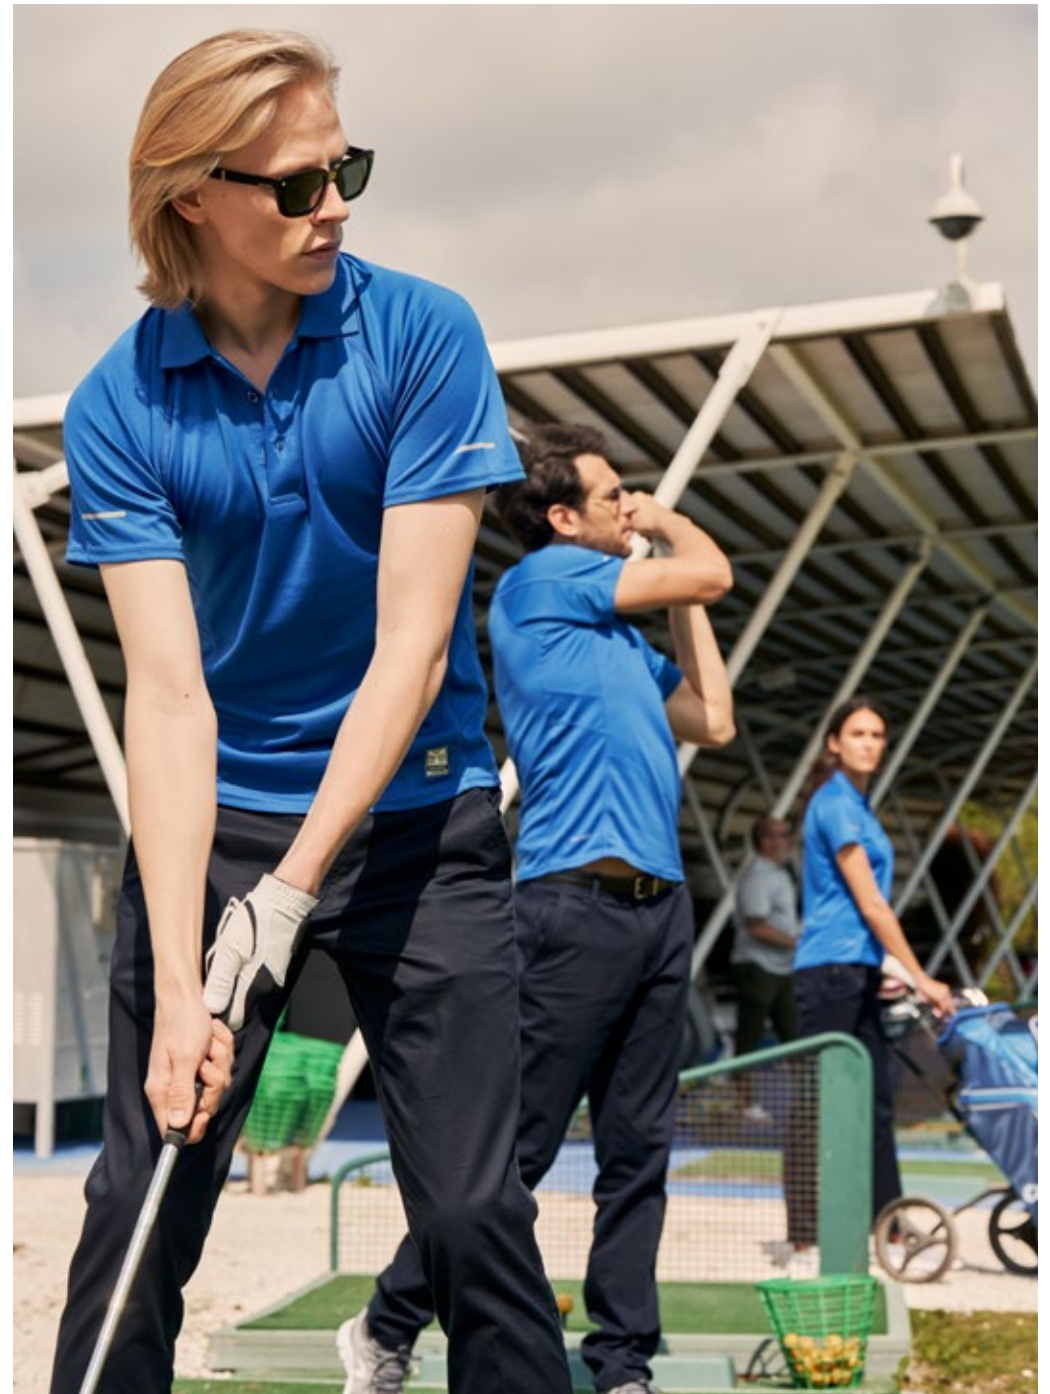

»»»» Training, Training Lady, Classic/Half Season, Classic Lady/Hseas