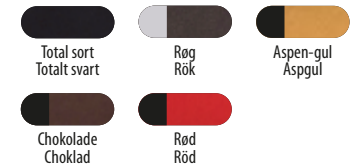

SIKKERHEDSSKO - SÄKERHETSSKOR

GET FORCE LOW LD - 001507-0414

S3 SRC

Size	35	36	37	38	39	40	41	42

Overlæder	Premium hydro-pro nubuck 1,8/2,0 mm	 1/6 Pairs
Ovandel	Premium hydro-pro-nubuck 1,8/2,0 mm