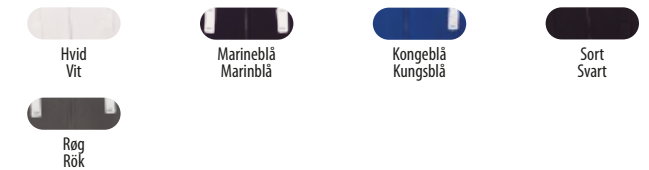

Size	-	-	S	M	L	-	-	-	-	-		
Stof	80% BOMULD + 20% POLYESTER, FRANSK FROTTE										260 g/m²	5/20 pcs
Tyg	80% BOMULL + 20% POLYESTER, FROTTE											
Lady MATCH		Regular Fit		EASY ZIPPER		SBS ZIPPER		CE I CAT