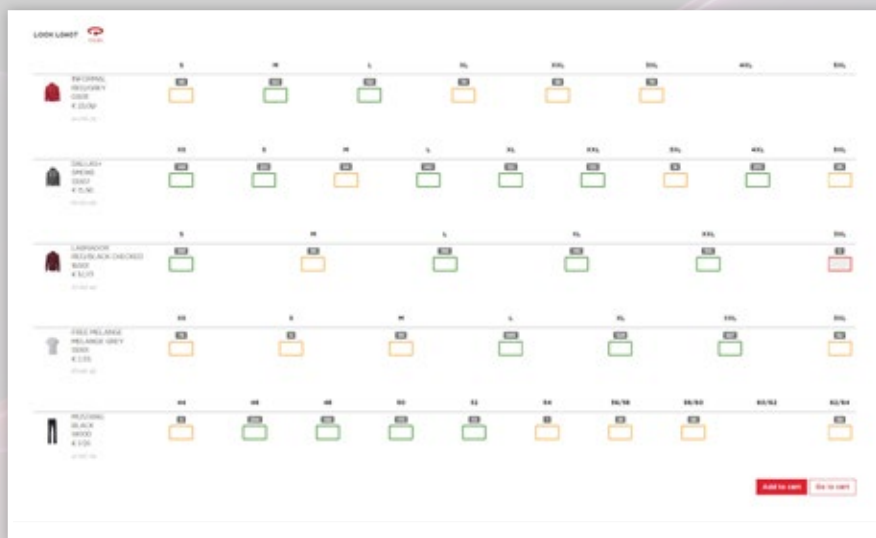

LÆG I KURV

Det er ekstremt nemt at indlæse varelisten for et look til indkøbskurven. Ved at klikke på "Tilføj til indkøbskurv" bliver brugeren dirigeret til en side dedikeret til den umiddelbare tilgængelighed efter størrelsen af hvert element, der udgør Looket. Når du har valgt de ønskede mængder, skal du klikke på "Tilføj til indkøbskurv" og derefter på "Gå i indkøbskurv" for at indtaste det område, der er reserveret til ordrer.

LÄGG TILL I KUNDEVAGN

Det är mycket enkelt att ladda ned artikellistan för en stil till kundvagnen. Klicka på Lägg till i kundvagn för att öppna en sida med omedelbar tillgänglighet per storlek för varje artikel i stilen. När du har valt önskade antal klickar du på Lägg till i kundvagn och därefter på Gå till kundvagn för att öppna området för order.

VIS DIN IDENTITET, LEV DIN PASSION
VISA DIN IDENTITET, LEV UT DIN PASSION