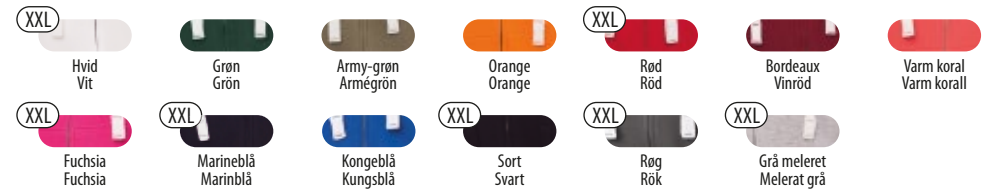

SWEATSHIRTS - TRÖJOR

DALLAS+ LADY - 000406-0001

Size	-	XS	S	M	L	XL	XXL	-	-	-		
Stof	70% BOMULD + 30% POLYESTER, BÖRSTET FLEECE										300 g/m²	5/20 pcs
Tyg	70% BOMULL + 30% POLYESTER, BÖRSTAD FLEECE											
Lady MATCH		Regular Fit		EASY ZIPPER		SBS ZIPPER		CE I CAT