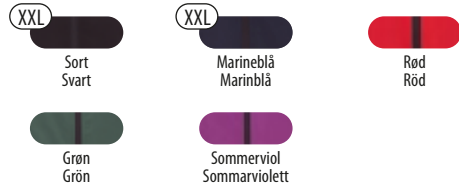

Size	-	XS	S	M	L	XL	XXL	-	-	-
Stof	93% POLYESTER + 7% ELASTAN, SOFTSHELL									
Tyg	93% POLYESTER + 7% ELASTAN, SOFTSHELL							330 g/m²	1/10 pcs	
Lady	MATCH