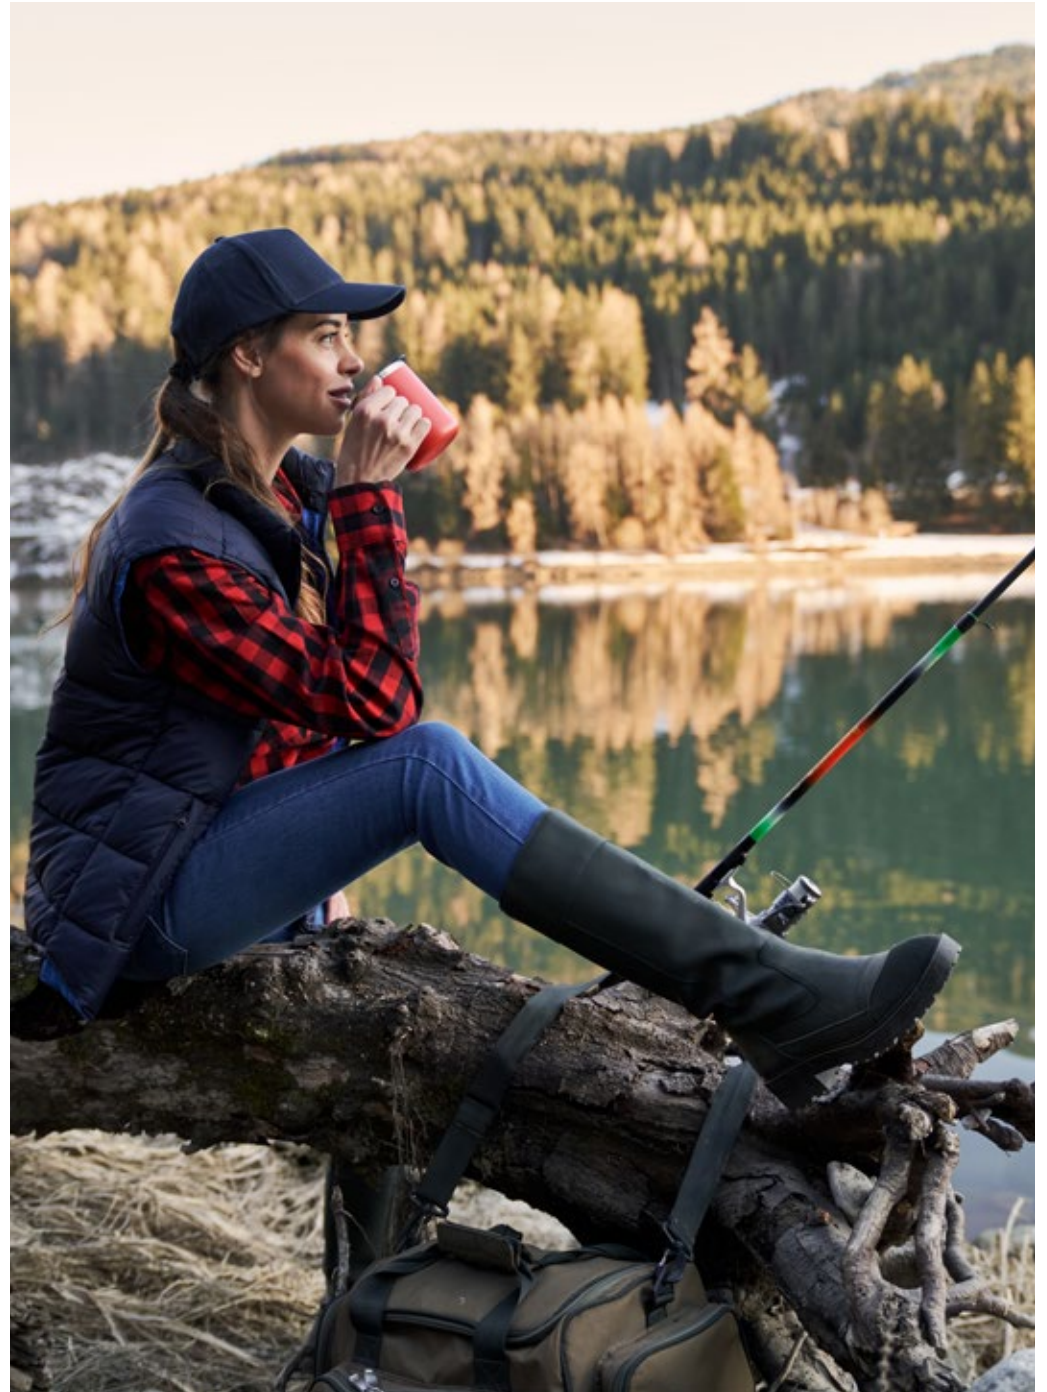

Wanted  
000873-0051

INDEX

Memory, Labrador, Mustang Lady

Memory, Labrador, Mustang Lady

»»»» Pocket, Venice, Rimini Summer

»»»» Pocket, Venice, Rimini Summer

»»»» Dry Jacket, Dry Pants

»»»» Dry Jacket, Verona, Dry Pants