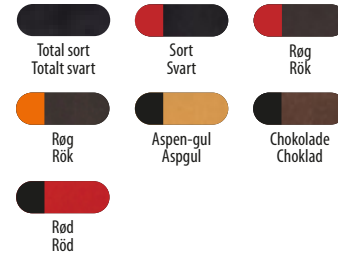

SIKKERHEDSSKO - SÄKERHETSSKOR

GET FORCE MID - 001445-0414

S3 SRC

Size	39	40	41	41,5	42	42,5	43	43,5	44	44,5	45	46	47	48	BIG SIZE

Overlæder	Premium hydro-pro nubuck 1,8/2,0 mm	 1/6 Pairs
Ovandel	Premium hydro-pro-nubuck 1,8/2,0 mm