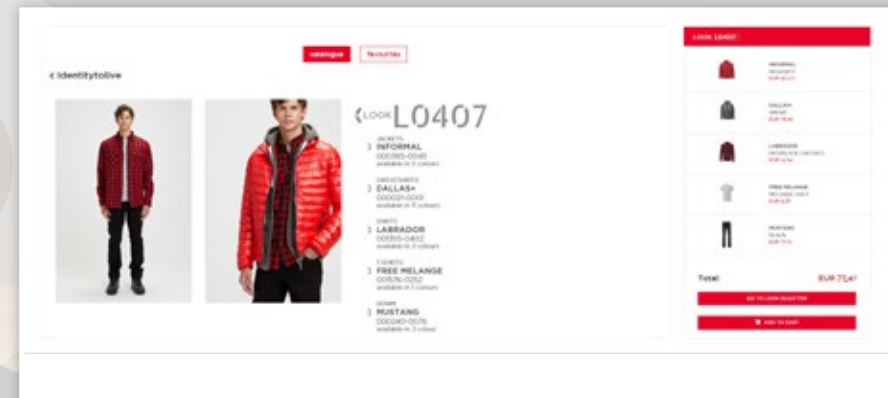

ANVÄND PÅ WEBBEN

ÅTKOMST

:Klicka på relevant ruta på webbplatsen eller avsett område i Stil-väljaren på www.payperwear.com.

Mer vana användare som har denna katalog rekommenderas använda det andra alternativet, vilket möjliggör snabbare val tack vare att detta visar komplett lista med Stil-koder.