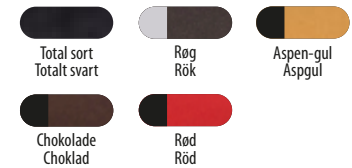

SIKKERHEDSSKO - SÄKERHETSSKOR

GET FORCE MID LD - 001506-0414

S3 SRC

Size	35	36	37	38	39	40	41	42

Overlæder	Premium hydro-pro nubuck 1,8/2,0 mm	 1/6 Pairs
Ovandel	Premium hydro-pro-nubuck 1,8/2,0 mm