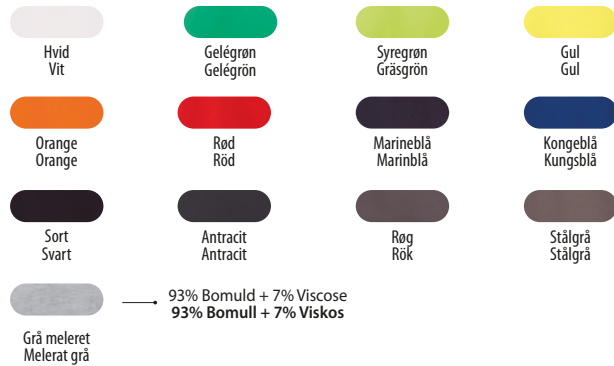

Sunset Lady, Sunset

T-SHIRTS

V-NECK - 000103-0026 / MELANGE - 000909-0252