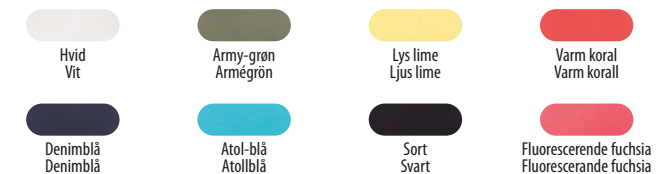

65% Polyester + 31% Bomuld + 4% Elastan
65% Polyester + 31% Bomull + 4% Elastan